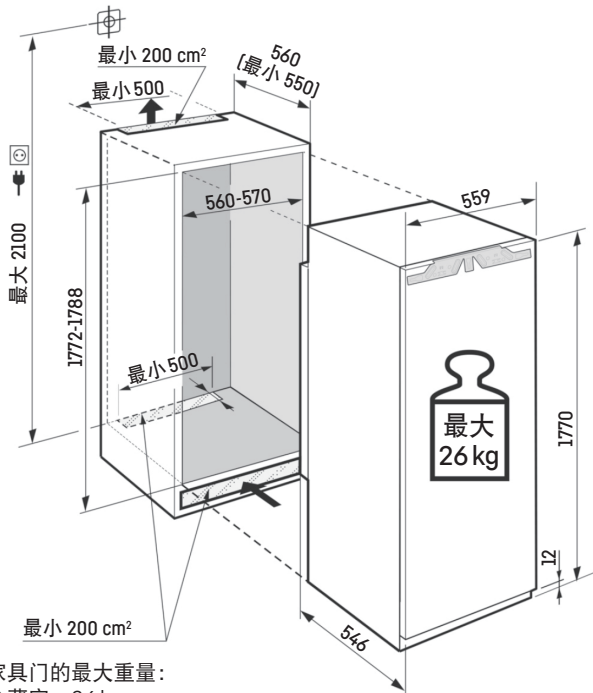

箱内照明

灯光可打造特殊的设计效果，因此冰箱内提供了箱内照明灯。冰箱内四周设有照明灯，打造出独特的效果，同时加上 SmartSteel 智能钢表面后壁和黑色高光风扇，营造出氛围感。

LightTower 灯塔式照明

提供理想内部照明：LightTower 灯塔式照明提供了优雅的光线展示食物，其安装位置确保随时照亮冰箱各个角落。LightTower 齐平安装于侧壁内，增加了食物储藏空间。

示意图

家具门的最大重量：
冷藏室：26 kg

产品及其详情是为广告宣传目的而展示。Liebherr 将尽一切努力确保本说明中的所有规格和信息准确无误，但 Liebherr 保留更改的权利，恕不另行通知。如果实际的设备测量值、规格和额定值至关重要，建议参考安装说明。Liebherr 对此产生的任何损失将不承担责任。