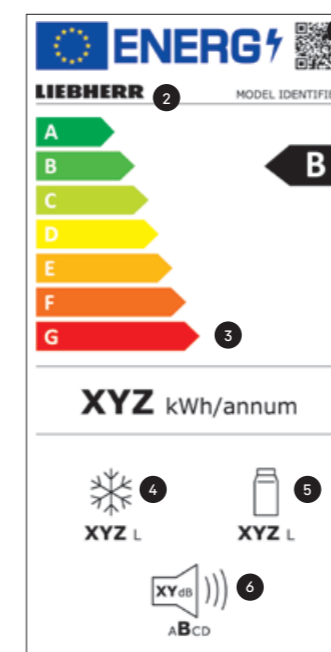

\* Se 4\* mrazicími oddíly

RDsfd 5220

**Chladničky s technologií EasyFresh**

Model / řada	EEK	Easy Fresh	Smart Frost	Soft System	Smart Device	Smart Device ready
186 --60-- RDsfd 5220 Plus	D				■	■

Rsdci 1621

Rc 1400

Re 1000

Model / řada	EEK	Easy Fresh	Smart Frost	Door Stop	Smart Device
--------------	-----	------------	-------------	-----------	--------------

**Mrazničky na pracovní desku**

Model / řada	EEK	Easy Fresh	Smart Frost	Door Stop	Smart Device
85 --60-- Rsdci 1620 Plus	C	■		■	■
Rsdci 1621 Plus	C	■	■		■
Rci 1620 Plus	C	■		■	■
Rci 1621 Plus	C	■	■		■
Rdi 1620 Plus	D	■		■	■
Rdi 1621 Plus	D	■	■		■
85 --55-- Rc 1400 Pure	C			■	
Rc 1401 Pure	C		■		
85 --50-- Rd 1200 Pure	D			■	
Rd 1201 Pure	D		■		
68 --55-- Re 1000 Pure	E			■	

\* Se 4\* mrazicími oddíly

**Aktuální energetický štítek EU pro elektrické spotřebiče**

- Kód QR k identifikaci výrobku v databázi Evropské unie EPREL (European Product Registry for Energy Labeling).
- „Model Identifier“ pro manuální identifikaci výrobku v evropské databázi EPREL, například pomocí čísla artiklu.
- Nová stupnice energetické účinnosti „A“ až „G“. „G“ je ovšem určeno jen pro chladicí boxy na víno.
- Součet objemu\* všech zásuvek v mrazicím oddílu.
- Součet objemu\* všech zásuvek v chladicím oddílu.
- Hladina hluchnosti se nyní klasifikuje třídami „A“ až „D“.

\* Označení „objem“ je definováno v aktuálním nařízení EU 2019/2016.

FNC 727i

FNSdd 529i

FNd 465i

FNSddi 1624

Fci 1624

Fe 1003

Model / řada	EEK	No Frost	Telescopic Rails	Easy Open	Frost Protect	Ice Maker	Easy Twist Ice	LED	Smart Device	Smart Device ready
--------------	-----	----------	------------------	-----------	---------------	-----------	----------------	-----	--------------	--------------------