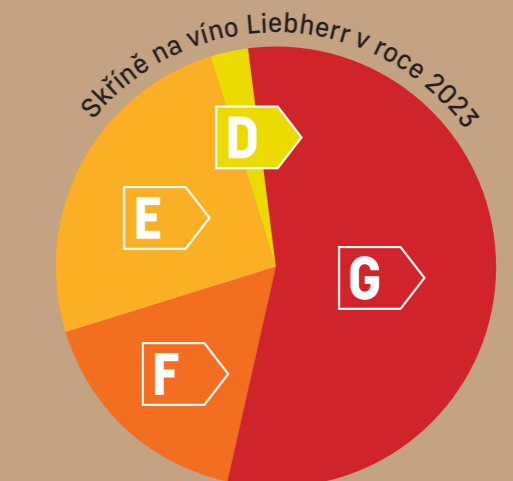

* Podle nařízení (EU) 2019/2016

** Zdroj: EPREL 2023