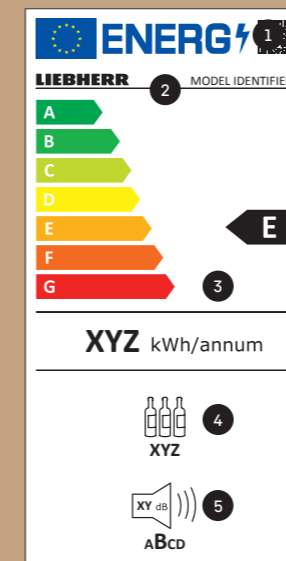

Vestavné vinotéky pro skladování vína

↑	↓	Model / řada	E EK	1 Zone	2 Zones	Glass Door	Humidity Select	UV Protect	Soft System	Tip Open	
45	--56-57--	WKEgb 582 GrandCru	G A		■	■	■	■	■	■	18
		WKEgw 582 GrandCru	G A		■	■	■	■	■	■	18
		WKEes 553 GrandCru	G A		■	■	■	■	■	■	18

Podstavné chladničky na víno

↑	↓	Model / řada	E EK	1 Zone	2 Zones	Glass Door	Humidity Select	UV Protect	Soft System	Tip Open	
82-87	--60--	UWTgb 1682 Vinidor	G A		■	■	■	■	■	■	34
		UWTes 1672 Vinidor	G A		■	■	■	■	■	■	34
		UWKes 1752 GrandCru	G A	■	■	■	■	■	■	■	46

* Maximální kapacita lahví Bordeaux (0,75 l) podle: H: 300,5 mm, ø: 76,1 mm. Podrobné popisy modelů najdete na stránce home.liebherr.com

Speciální požadavky

Chladničky na víno musí splňovat tytéž normy jako chladicí a mrazicí zařízení na skladování potravin. Zvláštní požadavky na spolehlivé skladování a temperování vína však kladou mnohem vyšší nároky na výkon. Proto je většina chladniček na víno na trhu v třídě energetické účinnosti G.

Aktuální energetický štítek EU* pro chladničky na víno:

1. QR kód k identifikaci výrobku v databázi Evropské unie EPREL (European Product Registry for Energy Labeling).
2. „Model Identifier“ pro manuální identifikaci výrobku v evropské databázi EPREL, například pomocí čísla artiklu.
3. Stupnice energetické účinnosti „A“ až „G“. „G“ je určeno jen pro chladicí skříně na víno.
4. Maximální úložná kapacita.
5. Hladina hlučnosti se nyní klasifikuje třídami „A“ až „D“.

Optimální energetická účinnost

Liebherr dává speciální důraz na udržitelnost. Naše chladničky na víno patří mezi energeticky nejúčinnější spotřebiče ve své třídě. Zatímco většina výrobců nabízí modely v třídě G, většina našich chladniček na víno již spadá do tříd energetické účinnosti F a E, jeden model dokonce do třídy D.

Rozdělení do tříd energetické účinnosti v roce 2023: