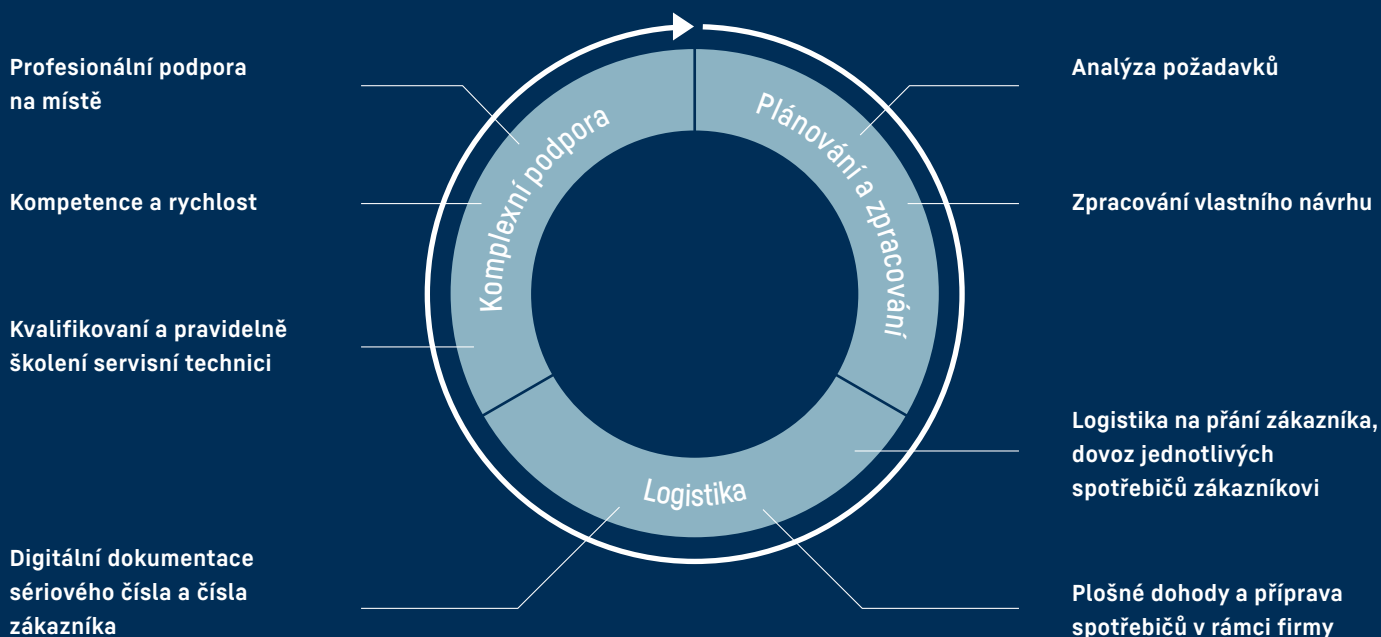

Kompletní řešení pro vaši firmu.

Další informace o našich chladničkách na nápoje najdete zde:
home.liebherr.com/Beverages

Nebo se přímo obraťte na svou kontaktní osobu.

home.liebherr.com/Beverages