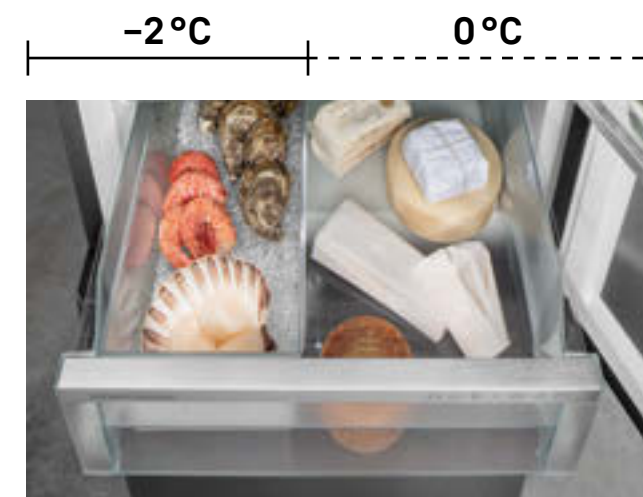

Als verse vis van de markt. Met onze Fish & Seafood-Safe.

Om ervoor te zorgen dat vis en zeevruchten nog even vers smaken als verse vis van de markt, is een koelvak nodig dat de versheid bewaart, zoals onze Fish & Seafood-safe. Vis en zeevruchten worden hier bewaard bij -2 °C en een lage vochtigheidsgraad. Perfecte omstandigheden om aanzienlijk langer van de smaak van verse vis te genieten.

Gegevens hebben betrekking op de vergelijking met het normale koelgedeelte.

Flexibel in gebruik
De ruimte in de BioFresh Professional-safe kan aan uw eigen behoeften worden aangepast. Zo kan de zone van -2 °C geheel of gedeeltelijk worden omgezet in een temperatuurzone die net boven de 0 °C ligt. Hier worden bijvoorbeeld vlees en zuivelproducten optimaal bewaard. Wij hebben de vier opties hieronder voor u afgebeeld: