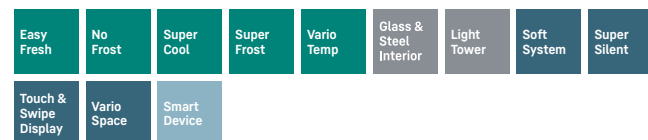

Bedieningspaneel

- 2,4" TFT, Touch & Swipe kleurenscherm achter de deur
- Digitale temperatuuraanduiding voor koel- en vriesdeel
- Geschikt voor SmartHome, SmartDeviceBox inbegrepen
- Waarschuwing bij storing: optisch en akoestisch
- Deuralarm: optisch en akoestisch

Diepvriesgedeelte ❄️❄️❄️❄️

- 3 diepvriesladen, VarioSpace
- IJsblokjeshouder met deksel
- LED verlichting
- Bewaartijd bij stroomuitval: 20 uur
- Invriescapaciteit per 24 uur: 10 kg
- 2 koude accu's
- Draagplateaus van veiligheidsglas

Uitrustingsvoordelen

- Zijwandverwarming, geschikt voor Side-by-Side
- Edelstalen stanggrepen met geïntegreerd hevelsysteem
- Transportgrepen voor en achter, rolwielletjes achterzijde
- Stelpootjes voorzijde
- Deurscharniering links, wisselbaar
- VarioSafe
- Droge achterwand in SmartSteel

Koelgedeelte

- PowerCooling met FreshAir koolfilter
- Premium GlassLine deurvakken met flessenhouder, VarioBoxen uittrekbaar, eierrekje variabel, botervloot
- 4 GlassLine draagplateaus, waarvan 1 deelbaar
- VarioSafe
- Flessendraagrooster
- LightTower
- 1 EasyFresh-Safe op telescooprails

SCNsd 525i

Energie-efficiëntieklasse:	
Energieverbruik jaar / 24h:	161 / 0,441 kWh¹
Inhoud totaal²:	331 l
Totale inhoud:	Koeldeel: 228,7 l / Diepvriesgedeelte: 103 l
Geluidsniveau / Geluidsklasse:	34 dB(A) / B, SuperSilent
Klimaatklasse:	SN-T (van +10 °C tot +43 °C)
Geschikt voor omgevingstemperaturen vanaf 0 °C	
Deur / Zijwanden:	SmartSteel / staalgrijs
Buitenafmetingen in cm (H / B / D):	185,5 / 59,7 / 67,5¹