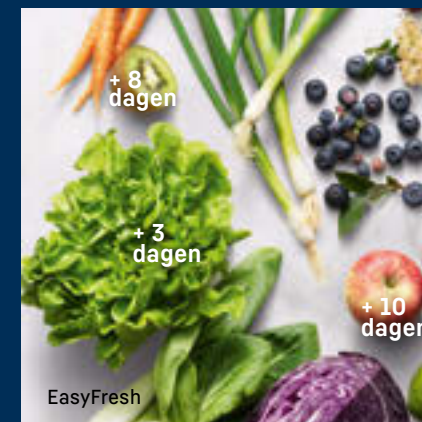

Voor een goed overzicht.
Al voordat u de
koelkast opendoet.

○ Pure   ◇ Plus   ◻ Prime   △ Peak

Welk apparaat is het juiste voor mij?
Een vraag die niet altijd gemakkelijk
te beantwoorden is. Daarom hebben
wij de oriëntatie nog eenvoudiger
voor u gemaakt en ons assortiment
ingedeeld in vier begrijpelijke series.

○ Pure-serie

De Pure-serie is onze basisklasse. Elegant, strak en perfect uitgerust voor alle essentiële behoeften. Apparaten van de Pure-serie zijn gereduceerd tot het wezenlijke. Maar boordevol Liebherr-kwaliteit van het hoogste niveau.

◇ Plus-serie

De Plus-serie is gebaseerd op onze Pure-serie, maar valt op door aanvullende details. Plus betekent hier vooral extra comfort. De apparaten koelen en vriezen niet alleen voortreffelijk, maar zijn ook net iets slimmer. Zo helpen ze vele handelingen nog net iets makkelijker te maken.

◻ Prime-serie

Met de Prime-serie wordt het duidelijk geraffineerder. Deze serie onderscheidt zich door design en materiaal. Zo worden voor de binnenzijde van het apparaat vooral echte materialen gebruikt, bijvoorbeeld roestvrij staal. Maar ook de bijzondere verlichtingsoplossingen maken apparaten van deze serie tot echte blikvangers.