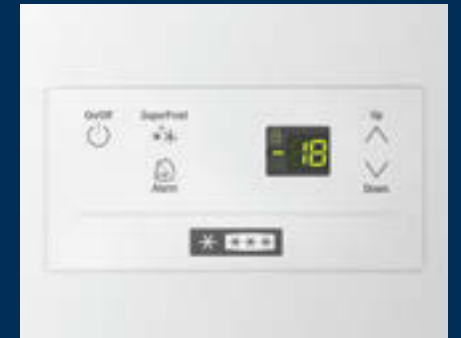

SuperFrost automaat

De modellen beschikken over een digitaal temperatuursdisplay waarop nauwkeurig de binnentemperatuur van de vriesruimte wordt weergegeven. Met de SuperFrost automaat worden levensmiddelen met behoud van vitamines ingevroren. Na het invriesproces schakelt SuperFrost automatisch uit.

CFe 2080 ○ Pure-serie