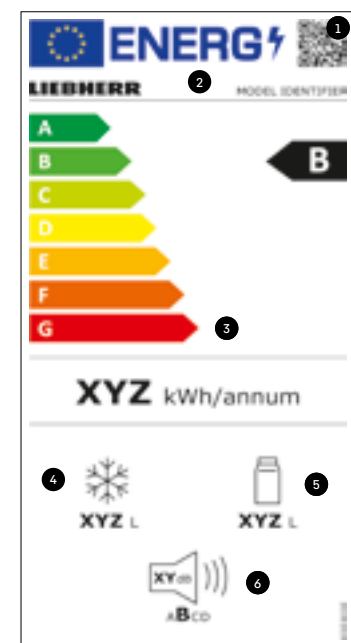

Uiterst efficiënt: zo zuinig is een Liebherr.

Hoe efficiënt onze apparaten zijn, toont de onlinetool van de door de EU gefinancierde projecten LABEL2020 en BELT. Op deze pagina (tool.label2020.eu) kunt u het stroomverbruik alsmede vele andere productgegevens van elektrische apparaten oproepen en met elkaar vergelijken. Hierbij houdt de computer rekening met de plaatselijke stroomprijzen en toont hij de kosten gedurende de gehele gebruiksduur. De vergelijking toont: een Liebherr is het waard!

Het huidige EU-energielabel voor elektrische apparaten

1. De QR-code voor de identificatie van het product in de EU-database EPREL (European Product Database for Energy Labeling).
2. De „Model Identifier“ voor de handmatige identificatie van het product in de EU-database EPREL, bijvoorbeeld via het artikelnummer.
3. De nieuwe efficiëntieschaal van „A“ tot „G“. „G“ is echter alleen bestemd voor wijnkoelers.
4. Het totaalvolume van alle vriesvakken.
5. Het totaalvolume van alle koel- en vriesvakken.
6. Het geluidsniveau wordt nu ingedeeld in de klassen „A“ tot en met „D“.