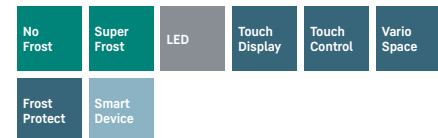

Bedieningspaneel

- TouchControl in het werkblad
- Digitale temperatuuranduiding
- Geschikt voor SmartHome, SmartDeviceBox inbegrepen
- Waarschuwing bij storing: optisch en akoestisch
- Deuralarm: optisch en akoestisch

Diepvriesgedeelte

- 4 diepvriesladen, VarioSpace
- IJsblokjeshouder
- LED verlichting
- Bewaartijd bij stroomuitval: 9,5 uur
- Invriescapaciteit per 24 uur: 8,5 kg
- Draagplateaus van veiligheidsglas

Uitrustingsvoordelen

- Stanggreep met geïntegreerd hevelsysteem
- Stelpootjes voorzijde
- Deurscharniering wisselbaar
- Deurrubber wisselbaar