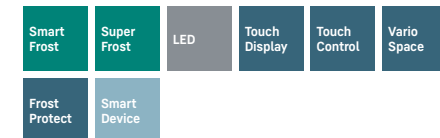

Bedieningspaneel

- TouchControl in het werkblad
- Digitale temperatuuranduiding
- Geschikt voor SmartHome, SmartDeviceBox inbegrepen
- Waarschuwing bij storing: optisch en akoestisch
- Deuralarm: optisch en akoestisch

Diepvriesgedeelte

- 4 diepvriesladen, VarioSpace
- IJsblokjeshouder
- LED verlichting
- Bewaartijd bij stroomuitval: 15 uur
- Invriescapaciteit per 24 uur: 7,5 kg
- Draagplateaus van veiligheidsglas

Uitrustingsvoordelen

- Stanggreep met geïntegreerd hevelsysteem
- Stelpootjes voorzijde
- Deurscharniering wisselbaar
- Deurrubber wisselbaar

Kleur-/materiaalvarianten:

Fdi 1624 in (137 kWh per jaar)