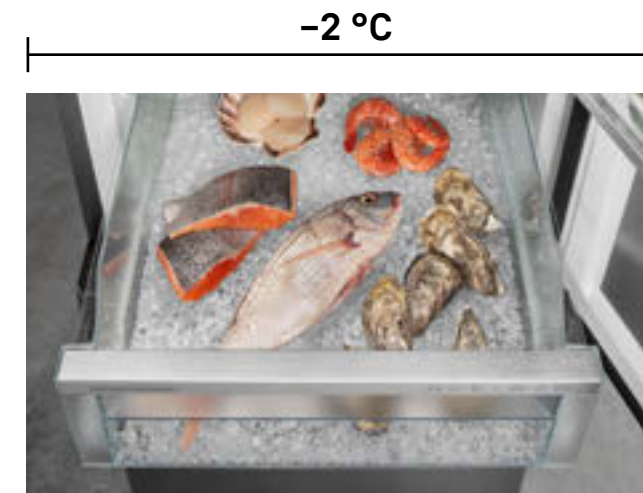

Als verse vis van de markt. Met onze Fish & Seafood-Safe.

Om ervoor te zorgen dat vis en zeevruchten nog even vers smaken als verse vis van de markt, is een koelvak nodig dat de versheid bewaart, zoals onze Fish & Seafood-safe. Vis en zeevruchten worden hier bewaard bij -2 °C en een lage vochtigheidsgraad. Perfecte omstandigheden om aanzienlijk langer van de smaak van verse vis te genieten.

Gegevens hebben betrekking op de vergelijking met het normale koelgedeelte.

Flexibel in gebruik
De ruimte in de BioFresh Professional-safe kan aan uw eigen behoeften worden aangepast. Zo kan de zone van -2 °C geheel of gedeeltelijk worden omgezet in een temperatuurzone die net boven de 0 °C ligt. Hier worden bijvoorbeeld vlees en zuivelproducten optimaal bewaard. Wij hebben de vier opties hieronder voor u afgebeeld: