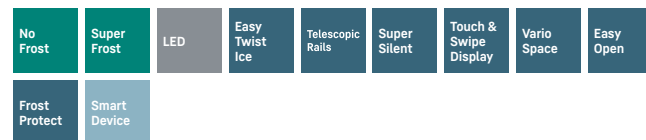

Bedieningspaneel

- 2,4" TFT, Touch & Swipe kleurenscherm achter de deur
- Digitale temperatuur aanduiding
- Geschikt voor SmartHome, SmartDeviceBox inbegrepen
- Waarschuwing bij storing: statusindicator en akoestisch
- Deuralarm: optisch en akoestisch