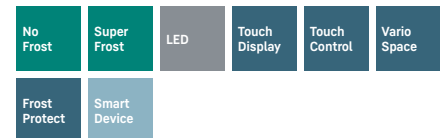

Bedieningspaneel

- TouchControl in het werkblad
- Digitale temperatuuranduiding
- Geschikt voor SmartHome, SmartDeviceBox inbegrepen
- Waarschuwing bij storing: optisch en akoestisch
- Deuralarm: optisch en akoestisch

Diepvriesgedeelte

- 4 diepvriesladen, VarioSpace
- IJsblokjeshouder
- LED verlichting
- Bewaartijd bij stroomuitval: 9,5 uur
- Invriescapaciteit per 24 uur: 8,5 kg
- Draagplateaus van veiligheidsglas

Uitrustingsvoordelen

- Stanggreep met geïntegreerd hevelsysteem
- Stelpootjes voorzijde
- Deurscharniering wisselbaar
- Deurrubber wisselbaar