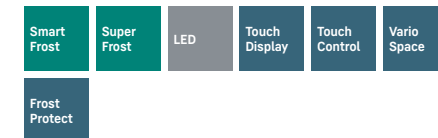

- Stanggreep met geïntegreerd hevelsysteem
- Stelpootjes voorzijde
- Deurscharniering wisselbaar
- Deurrubber wisselbaar

Kleur-/materiaalvarianten:

Fdi 1624 in (137 kWh per jaar)

Fc 1404
Pure

Energie-efficiëntieklasse:	
Energieverbruik jaar / 24h:	110 / 0,301 kWh ¹
Inhoud totaal ² :	107 l
Geluidsniveau / Geluidsklasse:	36 dB(A) / C
Klimaatklasse:	SN-T (van +10 °C tot +43 °C)
Geschikt voor omgevingstemperaturen vanaf -15 °C	
Deur / Zijwanden:	wit / wit
Buitenafmetingen in cm (H / B / D):	85 / 55 / 60,7 ¹