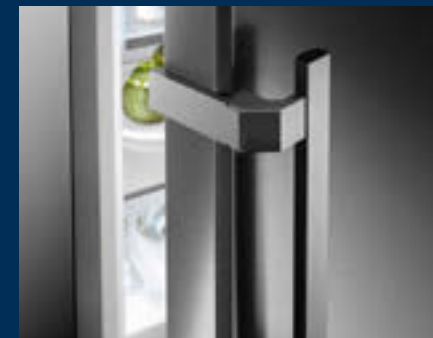

Handgreep met geïntegreerd openingsmechanisme

Heel eenvoudig openen: de praktische en stijlvolle handgreep met geïntegreerd openingsmechanisme maakt het mogelijk de deur van het apparaat met weinig krachtsinspanning te openen – ook als de deur meerdere keren kort na elkaar wordt geopend. De elegante handgrepen in minimalistisch design zijn een extra blikvanger op uw koelapparaat.