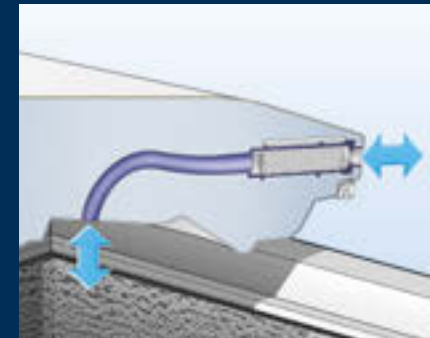

Diepvrieskasten

Kwaliteit tot in detail.

StopFrost

Het innovatieve StopFrost biedt twee belangrijke voordelen: De rijpvorming in de vriesruimte en op diepvriesproducten wordt aanzienlijk verminderd waardoor ontdooien veel minder vaak nodig is. Bovendien ontstaat bij het openen en sluiten van het deksel geen onderdruk meer waardoor de diepvrieskist moeiteloos kan worden geopend.