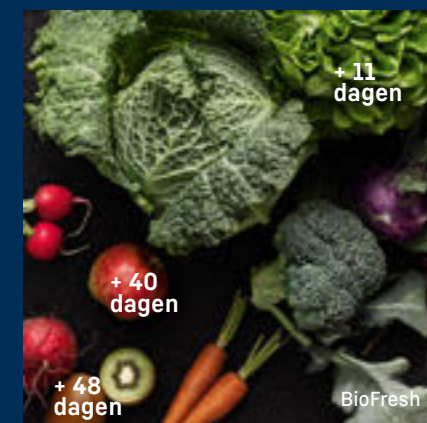

Voor een goed overzicht.
Al voordat u de
koelkast opendoet.

○ Pure   ◇ Plus   ◻ Prime   △ Peak

Welk apparaat is het juiste voor mij?
Een vraag die niet altijd gemakkelijk
te beantwoorden is. Daarom hebben
wij de oriëntatie nog eenvoudiger
voor u gemaakt en ons assortiment
ingedeeld in vier begrijpelijke series.

○ Pure-serie

De Pure-serie is onze basisklasse. Elegant, strak en perfect uitgerust voor alle essentiële behoeften. Apparaten van de Pure-serie zijn gereduceerd tot het wezenlijke. Maar boordevol Liebherr-kwaliteit van het hoogste niveau.

◇ Plus-serie

De Plus-serie is gebaseerd op onze Pure-serie, maar valt op door aanvullende details. Plus betekent hier vooral extra comfort. De apparaten koelen en vriezen niet alleen voortreffelijk, maar zijn ook net iets slimmer. Zo helpen ze vele handelingen nog net iets makkelijker te maken.

◻ Prime-serie

Met de Prime-serie wordt het duidelijk geraffineerder. Deze serie onderscheidt zich door design en materiaal. Zo worden voor de binnenzijde van het apparaat vooral echte materialen gebruikt, bijvoorbeeld roestvrij staal. Maar ook de bijzondere verlichtingsoplossingen maken apparaten van deze serie tot echte blikvangers.