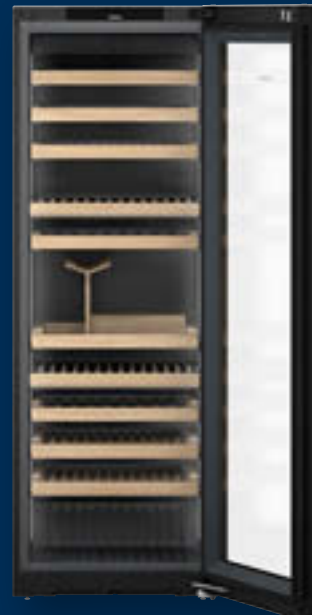

Compacte apparaten

	Glass door		
Wijnbewaarkast	1 Zone	■	WKes 653
Humidor	1 Zone	■	ZKes 453

Wijnkasten

Vinidor

Vinidor Selection

GrandCru

GrandCru Selection

Kwaliteit