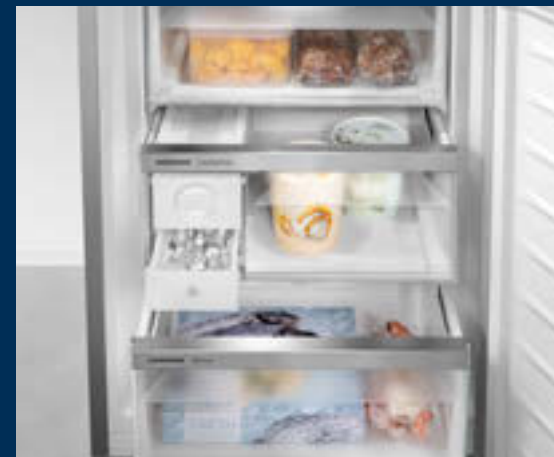

VarioTemp

Met VarioTemp heeft u veel flexibiliteit bij het bewaren van levensmiddelen in uw koel/vriescombinatie. Want ook in het vriesgedeelte kan de temperatuur nauwkeurig worden ingesteld tussen -2 °C en +14 °C – zo kan dit deel als extra koelzone worden gebruikt. Bijvoorbeeld voor een korte periode voor drankjes en hapjes bij feestjes – of voor een langere periode, als kelderruimte voor het bewaren van aardappelen.