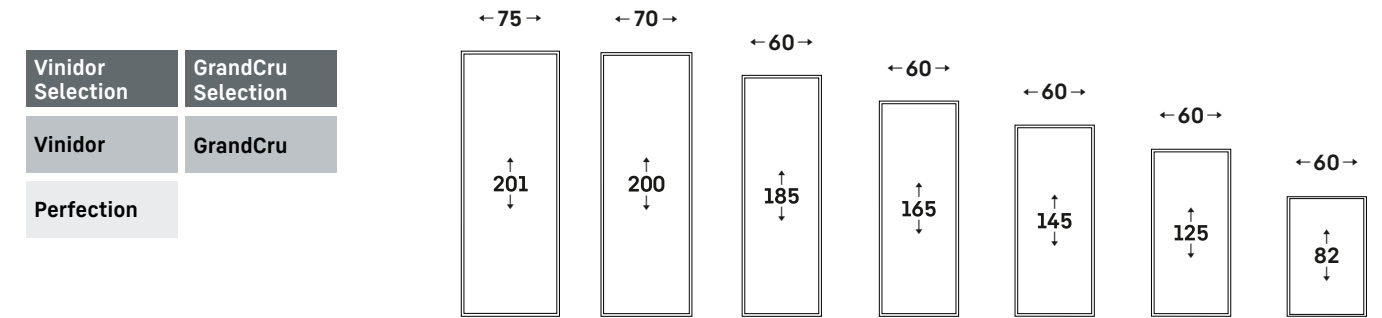

Temperatuurbereik

+5 °C tot +20 °C

1 Zone

Wijnbewaarkasten bieden omstandigheden die vergelijkbaar zijn met die in een wijnkelder. In deze apparaten heerst in de hele binnenruimte een constante temperatuur. Deze kan naar wens worden ingesteld van +5 °C tot +20 °C. Wijnbewaarkasten zijn speciaal ontworpen voor een grote flessencapaciteit en voor opslag en rijping, maar kunnen ook een grotere voorraad wijn op drinktemperatuur bewaren.

Compacte apparaten – Als specialist voor koeling, opslag en klimatiseren biedt Liebherr ruimtewonderen voor elke gelegenheid. De efficiënte compacte apparaten voor frisse ideeën zijn perfectgeënceneerd. De compacte wijnbewaar-kast biedt precies het juiste formaat voor kleine wijnvoorraden. Waardevolle sigaren worden onder optimale bewaaromstandigheden in de humidor bewaard.

Bordeaux-flesmaat (0,75 l)

Alle specificaties van de flessencapaciteit hebben betrekking op deze afmetingen.

Wijnkasten 2024

Wijnserver-kasten

	Glass door					
Black	1 Zone	■	WFbli 7741	WFbli 5241	WFbli 5041	

Wijnklimaat-kasten

	Glass door					
GlassBlack	3 Zones	■	WPgbi 7483	WPgbi 5283		
		■	WPgbi 7473	WPgbi 5273		
	2 Zones	■	WPgbi 7472	WPgbi 5272		
BlackSteel	2 Zones	■		WPbsi 5252	WPbsi 5052	
				WSbsi 5252		
SmartSteel	2 Zones	■		WPsd 5252	WPsd 4652	

Wijnbewaar-kasten

	Glass door					
Black	1 Zone	■		WPbli 5231	WPbli 5031	
			WSbli 7731	WSbli 5231	WSbli 5031	
		■		WPbl 5001	WPbl 4601	WPbl 4201
				WSbl 5001	WSbl 4601	WSbl 4201

Tafelmodel wijnkasten

	Glass door				
StainlessSteel	2 Zones	■			WTes 1672
Black	1 Zone	■			WKb 1812
Bordeux/Black	1 Zone				WKr 1811

Compacte apparaten

	Glass door		
Wijnbewaarkast	1 Zone	■	WKes 653
Humidor	1 Zone	■	ZKes 453