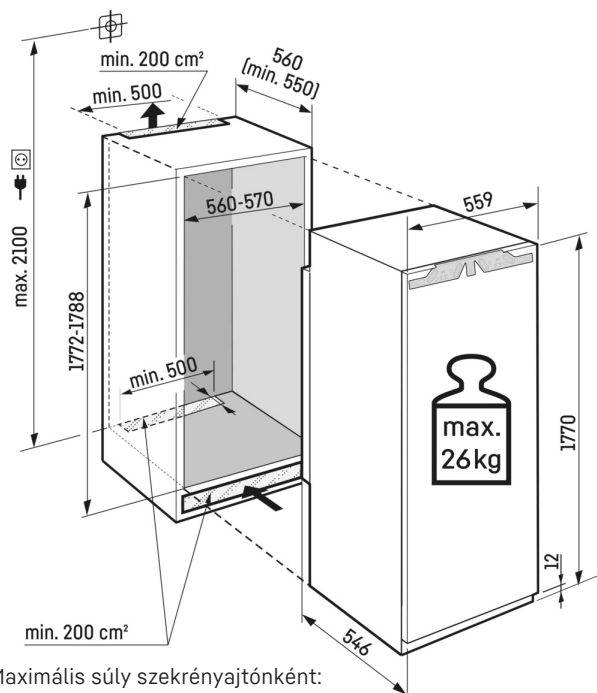

<sup>1</sup> Az (EU) 2019/2016 rendelet értelmében a teljes térfogatot (kerekített) egész számként, a fagyos és frissentartó rekeszek térfogatát pedig egy tizedesjegyre pontossággal adjuk meg.

**LightTower**

Az optimálisan megvilágított belső térben örömet fogja lelni: a LightTower elemek előtérbe helyezik az élelmiszereket, és úgy vannak elhelyezve, hogy mindig maradéktalanul megvilágítsák a feltöltött hűtőszekrényt. Mivel a LightTower elemek az oldalfalak síkjában vannak beépítve, több hely marad az élelmiszerek számára.

# Műszaki rajz

Maximális súly szekrényajtónként:  
Hűtőrekesz: 26 kg

A termékek és azok adatai reklámcélból vannak beállítva. Bár minden erőfeszítést megteszünk a szórólapon szereplő adatok és információk pontosságának biztosítására, a Liebherr fenntartja a jogot a változtatásokra előzetes értesítés nélkül. Amennyiben a készülék tényleges méretei, specifikációi és teljesítménye döntő fontosságúak, javasoljuk, hogy ellenőrizze az adott készülékhez mellékelte telepítési útmutatót. A Liebherr nem vállal felelősséget az esetleges károkért. (29.11.2023)