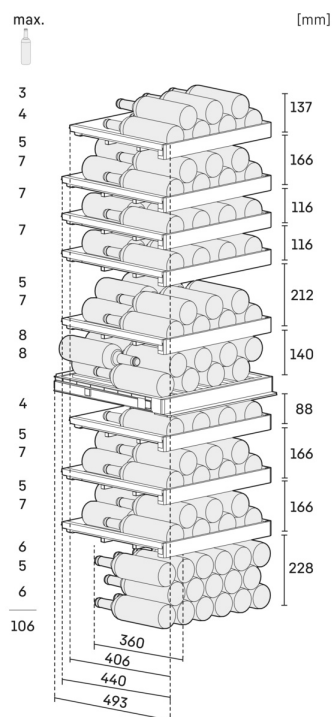

Technický výkres

Výrobky a ich údaje sú inšcenované na reklamné účely. Hoci sa vynakladá maximálne úsilie na zabezpečenie presnosti všetkých údajov a informácií v tomto letáku, spoločnosť Liebherr si vyhradzuje právo na zmeny bez predchádzajúceho upozornenia. V prípadoch, keď sú skutočné rozmery, technické údaje a výkon spotrebiča rozhodujúce, doporučame vám prečítať si návod na inštaláciu priložený k danému spotrebiču. Spoločnosť Liebherr nenesie zodpovednosť za prípadné škody. (07.12.2023)