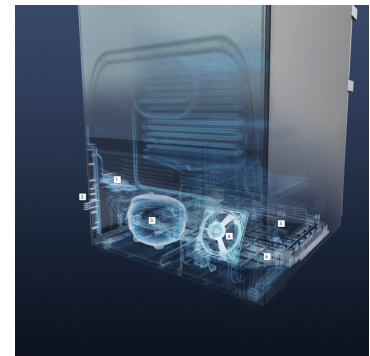

### Dotykový displej

Skutočne jedinečný: Vďaka dotykovému displeju je ovládanie vašej chladničky Liebherr skutočne jednoduché a intuitívne. Na displeji sú všetky funkcie prehľadne usporiadané. Lhkým dotyk prsta poľahky napríklad zvolíte funkcie alebo skontrolujete aktuálnu teplotu vašej chladničky.

### Zapustené madlo

Mimoriadna a funkčná: Vďaka zvislo a ergonomicky umiestnenému zapustenému madlu môžete spotrebič otvárať pohodlne a s ľahkosťou. Moderný a puristický dizajn súčasne umožňuje dokonalú integráciu do vašej kuchyne bez madiel.