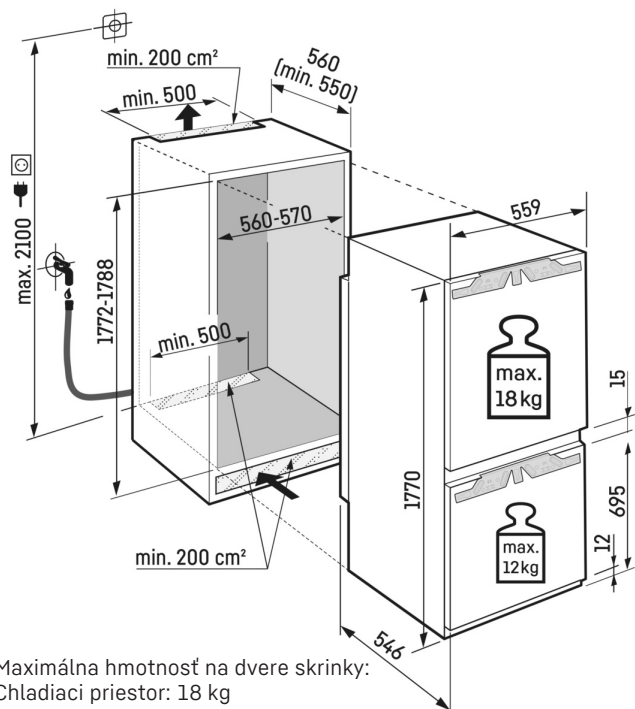

**InfinitySpring**

Zdroj čerstvej, chladnej pitnej vody vo vašej kuchyni: InfinitySpring je ako z rozprávky. Dávkovač vody umožňuje dávkovanie vody bez odkvapkávania a je zárukou čerstvej, studenej vody. Jednoducho sa s karafou alebo pohárom dotknite panela a vychutnajte si vodu. Takto si ušetríte nakupovanie fľaš s vodou a konáte udržateľne.

# Technický výkres

Maximálna hmotnosť na dvere skrinky:  
 Chladiaci priestor: 18 kg  
 Mraziaci priestor: 12 kg