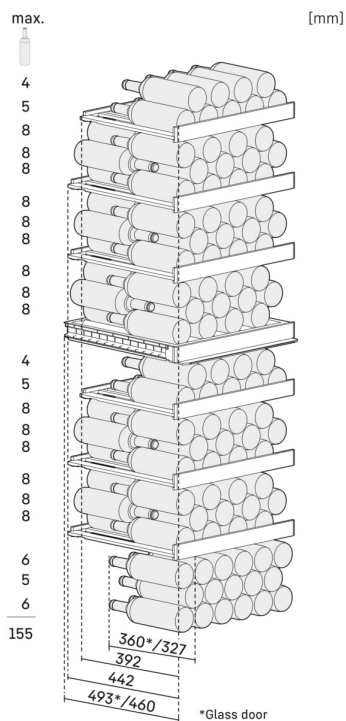

Műszaki rajz

A termékek és azok adatai reklámcélból vannak beállítva. Bár minden erőfeszítést megteszünk a szórólapban szereplő adatok és információk pontosságának biztosítására, a Liebherr fenntartja a jogot a változtatásokra előzetes értesítés nélkül. Amennyiben a készülék tényleges méretei, specifikációi és teljesítménye döntő fontosságúak, javasoljuk, hogy ellenőrizze az adott készülékhez mellékelt telepítési útmutatót. A Liebherr nem vállal felelősséget az esetleges károkért. (29.11.2023)