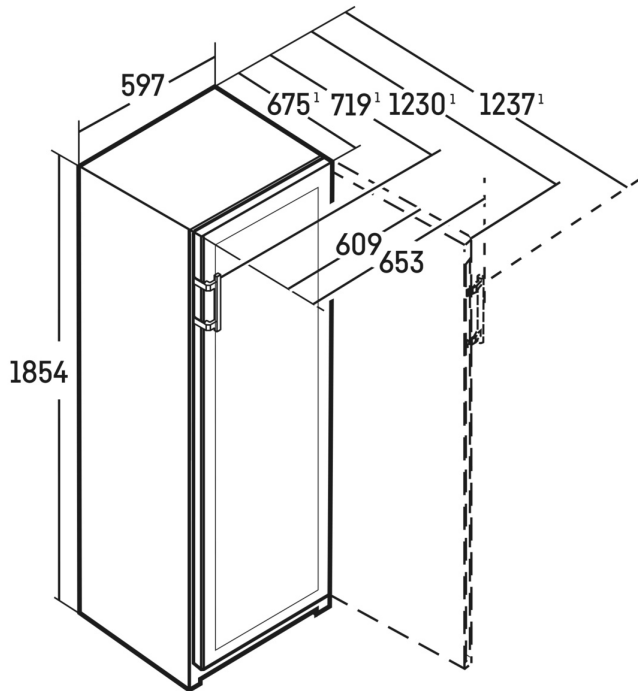

Műszaki rajz

A termékek és azok adatai reklámcélból vannak beállítva. Bár minden erőfeszítést megteszünk a szórólapban szereplő adatok és információk pontosságának biztosítására, a Liebherr fenntartja a jogot a változtatásokra előzetes értesítés nélkül. Amennyiben a készülék tényleges méretei, specifikációi és teljesítménye döntő fontosságúak, javasoljuk, hogy ellenőrizze az adott készülékhez mellékelt telepítési útmutatót. A Liebherr nem vállal felelősséget az esetleges károkért. (29.11.2023)