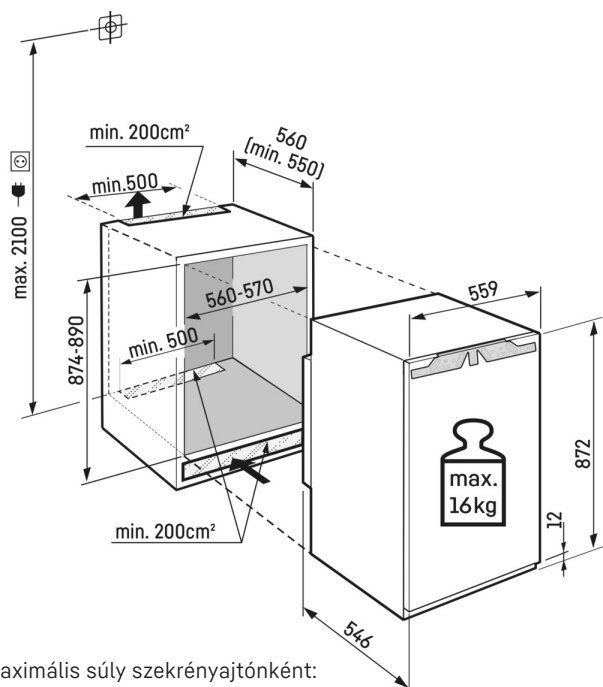

Egyoldali LED-oldalvilágítás

A hűtőszekrény gyors áttekintéséhez: a LED-oldalvilágítás segít áttekinteni az élelmiszereket. A LED-ek úgy vannak elhelyezve, hogy a fénysugár felülre és alulra is eljusson. Mivel a LED-ek az oldalfalak síkjában vannak beépítve, az értékes hasznos terület teljesen megmarad.

Ajtópolcok

Biztonságos tárolóhelyet keres az italok vagy az élelmiszerek számára? Ugyanakkor könnyen el is szeretné azokat érni? Ajtópolcaink e két előnyt kínálják. Magasságban állíthatók, ezáltal illeszkednek az egyéni igényekhez. A mozgatható és kivehető palacktartó szintén praktikus: segítségével mindig biztonságban tudhatja a palackokat.

Üveglapok kényelmes magasságállítással

Nagy edényt szeretne elhelyezni a hűtőszekrényben? Akkor egyszerűen csak módosítsa az üveglapok magasságát. A kényelmes magasságállításnak köszönhetően ez gyorsan és egyedi módon megoldható – akár a lapokon lévő élelmiszerekkel együtt.

Műszaki rajz

Maximális súly szekrényajtónként:
Hűtőrekesz: 16 kg

A termékek és azok adatai reklámcélokából vannak beállítva. Bár minden erőfeszítést megteszünk a szórólapon szereplő adatok és információk pontosságának biztosítására, a Liebherr fenntartja a jogot a változtatásokra előzetes értesítés nélkül. Amennyiben a készülék tényleges méretei, specifikációi és teljesítménye döntő fontosságúak, javasoljuk, hogy ellenőrizze az adott készülékhez mellékelt telepítési útmutatót. A Liebherr nem vállal felelősséget az esetleges károkért. (29.11.2023)