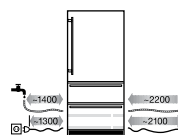

嵌入式BioFresh生物养鲜冰箱ECBN 6156仅仅91cm宽,但它绝对是抓眼球的神器!悬挂门安装,可通过定制嵌入到现有的厨房设备中,两个冷冻室抽屉配备了优质顺畅的滑轨系统。这种嵌入式杰作不管在什么风格的厨房中都能成为亮点。您还可以选择我们的不锈钢面板、手柄和其他零部件¹,增加精致感。

ECBN 6156
PremiumPlus

能耗 (kWh/y)	496
噪声 dB(A) *	42
冷藏室容积 (升)	364
生物养鲜室 (升)	69
冷冻室容积 (升)	116
搁板数量	4
门上搁架数量	6
冷冻抽屉数量	2
生物养鲜抽屉数量	2
电子控制	MagicEye/魔眼数字显示器, 触控按键
门/侧板材质	智能不锈钢/银色
冷藏室温度范围 °C	+3°C 至 +9°C
冷冻室温度范围 °C	-14°C 至 -28°C
温度报警	可视/声音
除霜类型	自动
内部照明	LED双侧灯柱和LED吸顶灯
门报警	声音
制冰器	供水接头3/4(6分)
出冰量 (kg/24h)	1.3
柔性阻尼系统	无
门铰方向	右
产品尺寸 (高/宽/深) cm	185 / 60 / 66.5
孔径尺寸 (高/宽/深) cm	203.2 - 207.2 / 91.5 / 最小 62.5
毛重/净重 (kg)	79.6 / 74.8
电压/频率 (V/Hz)	220-240 / 50 / 60

尺寸图:

水管连接:

水管必须安装在有制冰器的一侧

*噪声产出符合EN 60704-3

¹可选配件: - 不锈钢面板80“大门”(产品编号: 990033300) - 不锈钢面板84“大门”(产品编号: 990033100) - 冷冻室不锈钢面板(产品编号: 990032300) - 不锈钢拉手3/4“(产品编号: 990032700) - 椭圆形铝制手柄(产品编号: 990032900) - SBS套件(产品编号: 990015500) - 箱门反转套件(产品编号: 990016500)