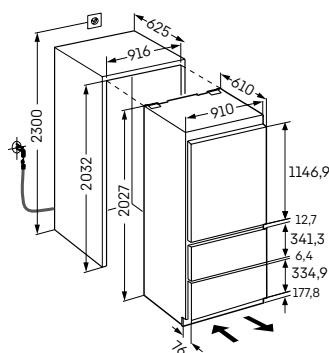

嵌入式BioFresh生物养鲜冰箱ECBN 6156仅仅91cm宽,但它绝对是抓眼球的神器!悬挂门安装,可通过定制嵌入到现有的厨房设备中,两个冷冻室抽屉配备了优质顺畅的滑轨系统。这种嵌入式杰作不管在什么风格的厨房中都能成为亮点。您还可以选择我们的不锈钢面板、手柄和其他零部件¹,增加精致感。

ECBN 6156
PremiumPlus

能耗 (kWh/y)	496
噪声 dB(A) *	42
冷藏室容积 (升)	364
生物养鲜室 (升)	69
冷冻室容积 (升)	116
搁板数量	4
门上搁架数量	6
冷冻抽屉数量	2
生物养鲜抽屉数量	2
电子控制	MagicEye/魔眼数字显示器, 触控按键
门/侧板材质	智能不锈钢/银色
冷藏室温度范围 °C	+3°C 至 +9°C
冷冻室温度范围 °C	-14°C 至 -28°C
温度报警	可视/声音
除霜类型	自动
内部照明	LED双侧灯柱和LED吸顶灯
门报警	声音
制冰器	供水接头3/4(6分)
出冰量 (kg/24h)	1.3
柔性阻尼系统	无
门铰方向	右
产品尺寸 (高/宽/深) cm	185 / 60 / 66.5
孔径尺寸 (高/宽/深) cm	203.2 - 207.2 / 91.5 / 最小 62.5
毛重/净重 (kg)	79.6 / 74.8
电压/频率 (V/Hz)	220-240 / 50 / 60

尺寸图:

水管连接:

水管必须安装在有制冰器的一侧

*噪声产出符合EN 60704-3

¹可选配件: - 不锈钢面板80“大门”(产品编号: 990033300) - 不锈钢面板84“大门”(产品编号: 990033100) - 冷冻室不锈钢面板(产品编号: 990032300) - 不锈钢拉手3/4“(产品编号: 990032700) - 椭圆形铝制手柄(产品编号: 990032900) - SBS套件(产品编号: 990015500) - 箱门反转套件(产品编号: 990016500)