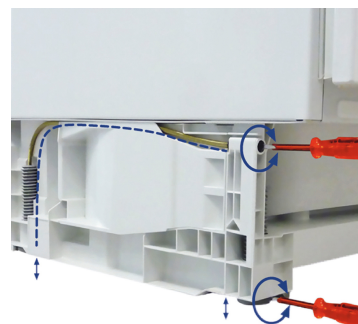

¹ Podľa nariadenia EÚ 2019/2016 zobrazujeme celkový objem ako celé číslo (zaokrúhlené) a objem mraziacich oddelení a oddelení na udržiavanie čerstvosti s jedným desatinným miestom po čiarku.

Funkcie

Automatika SuperCool

VarioSocket

VarioSocket umožňuje výškové a hĺbkové nastavenie na kuchynský nábytok. Všetky štyri nastavovacie pätky sa dajú nastavovať spredu na dráhe 60 mm. Vetracia mriežka na čele kuchyne sa navyše dá variabilne upraviť s 55 mm dráhou posunu.