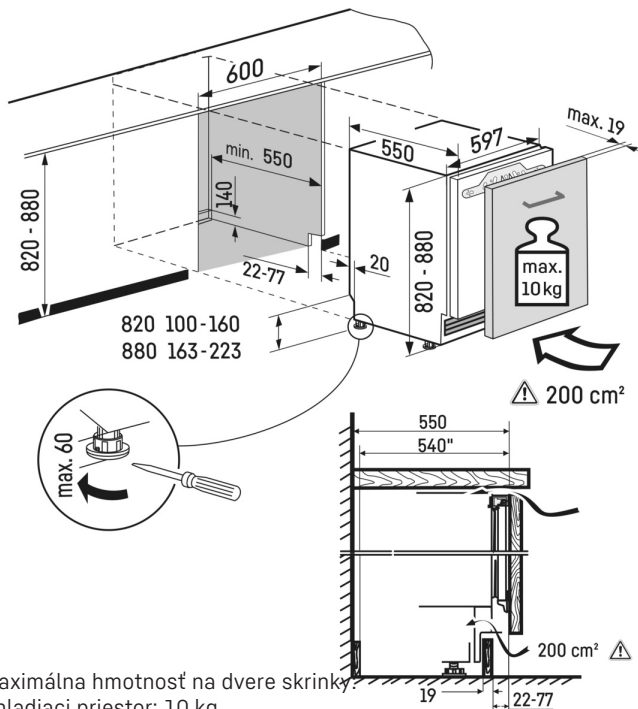

Technický výkres

Výrobky a ich údaje sú inšcenované na reklamné účely. Hoci sa vynakladá maximálne úsilie na zabezpečenie presnosti všetkých údajov a informácií v tomto letáku, spoločnosť Liebherr si vyhradzuje právo na zmeny bez predchádzajúceho upozornenia. V prípadoch, keď sú skutočné rozmery, technické údaje a výkon spotrebiča rozhodujúce, odporúčame vám prečítať si návod na inštaláciu priložený k danému spotrebiču. Spoločnosť Liebherr nenesie zodpovednosť za prípadné škody. (06.12.2023)