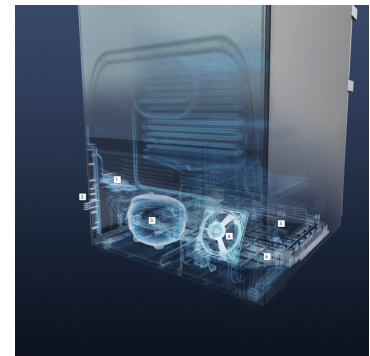

Utólag beépíthető SmartDeviceBox

Szeretne felkészülni az okosotthonok világára? Liebherr készüléke támogatja ebben: utólag is beszerelhet egy SmartDeviceBox-ot, amellyel Liebherr készülékét az internethez csatlakoztathatja. A SmartDeviceBox néhány kézmozdulattal beépíthető, és használatával feltárul a digitális lehetőségek teljes univerzuma.

Érintőkijelző

Valóban megérint: az érintőkijelző segítségével egyszerűen és könnyedén kezelheti Liebherr készülékét. A kijelzőn valamennyi funkció áttekinthetően elrendezett. Finom érintéssel könnyen kiválaszthatja például a funkciókat, vagy ellenőrizheti a hűtőkészülék aktuális hőmérsékletét.

SteelFinish

Szereti a hűvös eleganciát a konyhában is? Akkor a SteelFinish felületű Liebherr az Önhöz illő választás. A függőleges szálirányú laminált bevonat optikailag nagyon hasonlít a nemesacélra, masszív és könnyen tisztítható. Ezüst színre lakkozott oldalfalak teszik tökéletessé az elegáns látványt.

Süllyesztett fogantyú

Különleges és funkcionális: A függőlegesen végigfutó, ergonomikus süllyesztett fogantyúnak köszönhetően a készülék kényelmesen és könnyedén nyitható. A modern és letisztult dizájn lehetővé teszi a tökéletes illeszkedést egy fogantyúmentes konyhába.