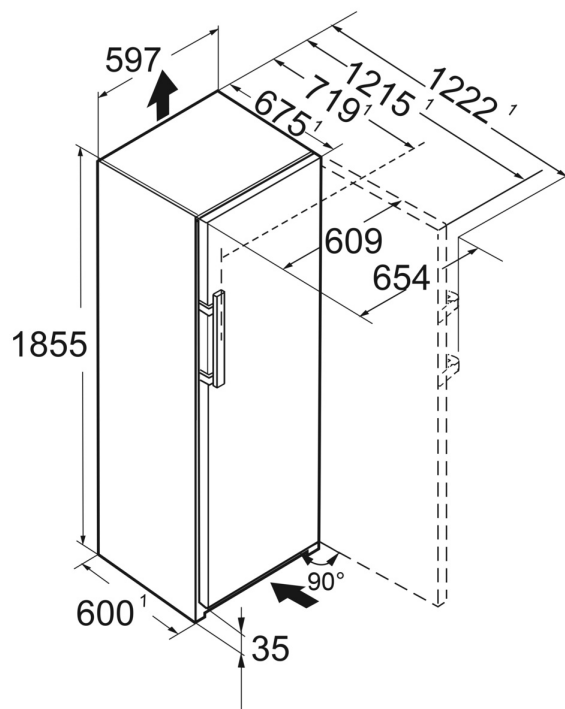

Technický výkres

Výrobky a ich údaje sú inscenované na reklamné účely. Hoci sa vynakladá maximálne úsilie na zabezpečenie presnosti všetkých údajov a informácií v tomto letáku, spoločnosť Liebherr si vyhradzuje právo na zmeny bez predchádzajúceho upozornenia. V prípadoch, keď sú skutočné rozmery, technické údaje a výkon spotrebiča rozhodujúce, odporúčame vám prečítať si návod na inštaláciu priložený k danému spotrebiču. Spoločnosť Liebherr nenesie zodpovednosť za prípadné škody. (07.12.2023)