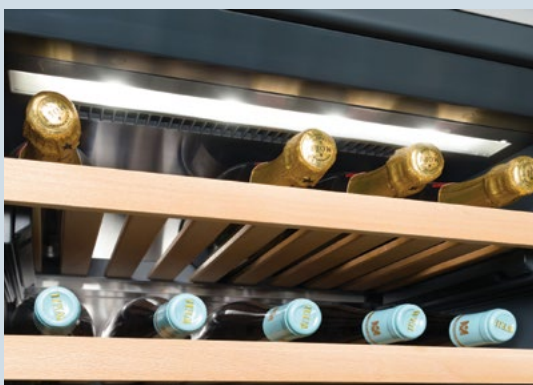

用心呵护 定格品质

Quality, Design and Innovation

LIEBHERR

LCD显示器: 您可通过电子触控系统设置适宜的存储选项, 并且, 您可通过防紫外线玻璃门看见您酒柜的温度显示。

展示搁架: 我们的Vinidor系列搁架兼具存储和展示的功能, 伸缩导轨确保搁架滑动自如, 且葡萄酒可以安全地水平存放。

LED照明: 可调节的LED照明确保了整个室内的舒适感官。

先进的双温区酒柜EWTdf 3553为葡萄酒储存提供了许多创新的解决方案。控制装置被集成到温度区之间的绝缘层中, 从而可以在装置内设置两种不同的温度。根据您的喜好储存红葡萄酒和白葡萄酒, 可以分区放置, 然后获得不同的最佳适饮温度。此酒柜安装适用于橱柜面板(由您的橱柜零售商提供)或选择利勃海尔的不锈钢面板或铝制配件¹。

EWTdf 3553

Vinidor

LED

Wine

Soft

System

Telescopic

Rails