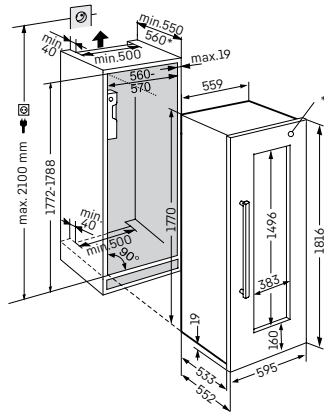

能耗 (kWh/y)	162
噪声 dB(A) *	34
总容积 (升)	256
最大存储量·波尔多 (0.75升) **	80
搁架数量	10
滑轨搁架	8
搁架材质	榉木
展示架	1
电子控制	LCD显示器, 触控按键
温度范围 °C	+5°C 至 +20°C
温度区域	2
温度警报	可视/声音
内部照明	LED
门警报	声音
安全恒温器	✓
活性炭过滤器	✓
门类型	橱柜门板或不锈钢门板(可选配件)
内置门锁	✓
柔性系统	✓
门铰方向	右, 可逆
产品尺寸 (高/宽/深) cm	177 / 55.7 / 55.3
开孔尺寸 (高/宽/深) cm	177.2 - 178.8 / 56 - 57 / 最小 55
毛重/净重 (kg)	98 / 88
电压/频率 (V/Hz)	220-240 / 50

尺寸图:

活性炭过滤器
产品编号: 988128900

* 噪声符合EN 60704-3

** 以上型号仅用于储存葡萄酒。根据德国标准DIN 波尔多瓶 bordeaux 最大容量(0.75 l), 尺寸参照法国标准 eelNF H35-124(H:300.5mm, Ø 76.1mm)。

¹ 可选配件: 不锈钢外框门板&铝制把手 (产品编号: 990157300), 铝制外框门板 (产品编号: 99010800或990108300), 铝制把手 (产品编号: 990156100), 活性炭过滤器 (产品编号: 988128900)