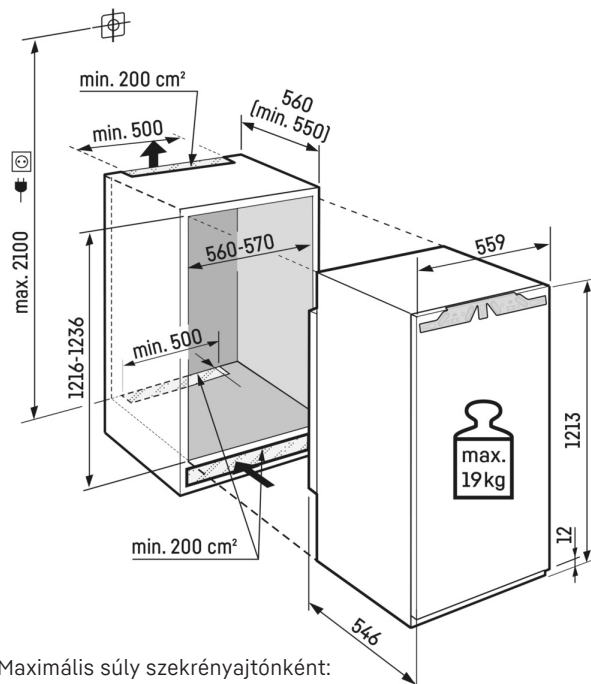

Építési mód	Fixen rögzített ajtó / integrálható beépíthető készülék
Energiahatékonysági osztály	
Energiafogyasztás év/24 h	95 / 0,260 kWh
Teljes hűtött tér	182 l¹
Hűtött terek	Hűtőrész: 166,5 l / Fagyasztórész: 16 l
Zajkibocsátási érték és osztály	32 dB(A) / B, SuperSilent
Klímaosztály	SN-T (+10 °C ig +43 °C)
Frekvencia / feszültség	50-60 Hz / 220-240 V-
Teljesítményigény	1,2 A
Beépítési méret cm-ben (Ma / Szé / Mé)	121,6-123,1 / 56-57 / min. 55
Vezérlés	
Vezérlés	Monokróm LCD-kijelző, érintőelektronika Digitális hőmérsékletkijelző a hűtőrészhez
Csatlakozó	SmartDeviceBox: opcionális tartozékként
Ajtóriasztás	optikai és akusztikus
Hűtőrész	
Ajtó tárolópolcok	Műanyag ajtópolcok palacktartóval
VarioSafe	igen
Palacktartoló	3-as palacktartó
Megvilágítás	Fény mindkét oldalon
Zöldségesfiókok száma	1 EasyFresh rekesz síneken
Fagyasztórész	
Fagyasztási teljesítmény 24 óra alatt	2 kg
Tárolási idő üzemzavar esetén	9 h
Jégkockatartó	1
A felszereltség előnyei	
Ajtónyitás iránya	jobb, átfordítható
Cserélhető ajtótmítés	igen
EAN	4016803139416

Sütőlap tároló hely

Szeretné frissen tartani saját készítésű gyümölcstortáját? Vagy a sütéshez előkészített pizzát? Egyszerűen csak helyezze be a sütőlapot Liebherr készülékébe, amelyben bőven van hely egy sütőlap tárolásához. Különösen praktikus: a sütőlap 90°-os ajtónyitás esetén behelyezhető és kivehető.

Kétoldali LED-oldalvilágítás

A hűtőszekrény gyors áttekintéséhez: a kétoldali LED-oldalvilágításnak köszönhetően mindig szemmel tarthatja élelmiszereit. A LED-ek úgy vannak elhelyezve, hogy az élelmiszerekkel feltöltött nagyméretű hűtőszekrényt is megvilágítsák. Mivel a LED-ek az oldalfalak síkjában vannak beépítve, az értékes hasznos terület teljesen megmarad.

Műszaki rajz

Maximális súly szekrényajtónként:
Hűtőrekesz: 19 kg