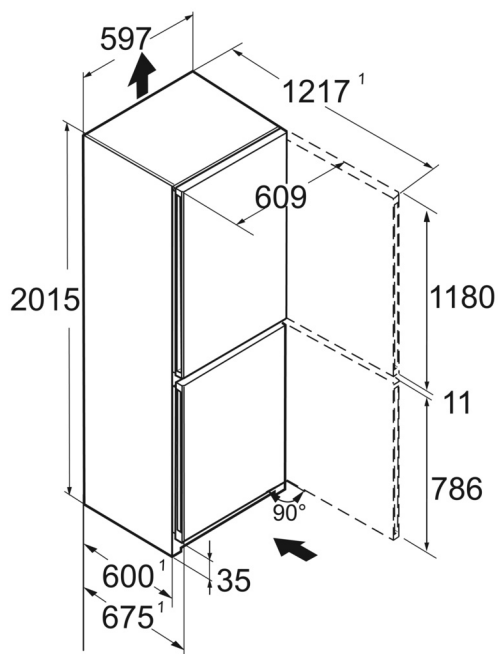

Műszaki rajz

A termékek és azok adatai reklámcélból vannak beállítva. Bár minden erőfeszítést megteszünk a szórólapban szereplő adatok és információk pontosságának biztosítására, a Liebherr fenntartja a jogot a változtatásokra előzetes értesítés nélkül. Amennyiben a készülék tényleges méretei, specifikációi és teljesítménye döntő fontosságúak, javasoljuk, hogy ellenőrizze az adott készülékhez mellékelte telepítési útmutatót. A Liebherr nem vállal felelősséget az esetleges károkért. (28.11.2023)