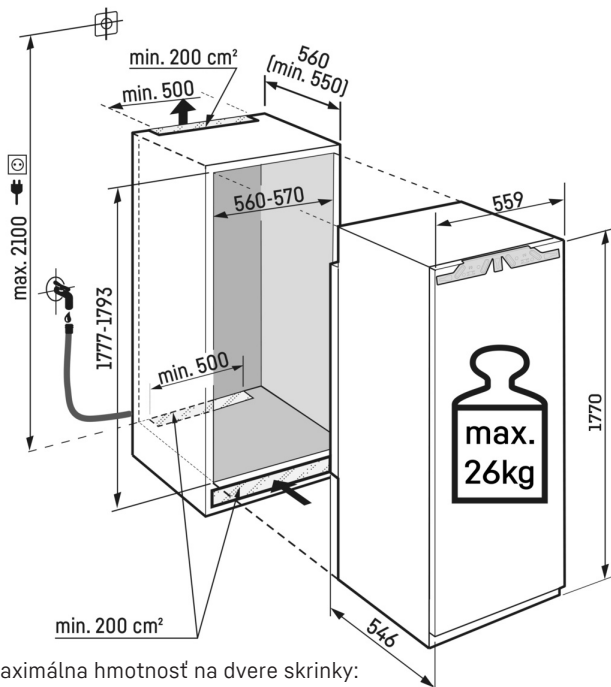

IceTower

Vďaka zásobe kociek ľadu s hmotnosťou 5,7 kg sa IceTower postará to, že na párty vám nikdy nedôjdu vychladené nápoje. Lopatka na kocky ľadu a výsuvná podložka na teleskopických koľajničkách umožňujú pohodlný prístup ku kockám ľadu. Vďaka extra vkladacej miske môžete uskladniť aj menšie množstvá ľadu a pod nimi uložiť mrazené potraviny. Vedľajší priečinok poskytuje úložný priestor pre hlbokomrazené potraviny.

Technický výkres

Maximálna hmotnosť na dvere skrinky:
Mraziaci priestor: 26 kg

Výrobky a ich údaje sú inšcenované na reklamné účely. Hoci sa vynakladá maximálne úsilie na zabezpečenie presnosti všetkých údajov a informácií v tomto letáku, spoločnosť Liebherr si vyhradzuje právo na zmeny bez predchádzajúceho upozornenia. V prípadoch, keď sú skutočné rozmery, technické údaje a výkon spotrebiča rozhodujúce, odporúčame vám prečítať si návod na inštaláciu priložený k danému spotrebiču. Spoločnosť Liebherr nenesie zodpovednosť za prípadné škody. (06.12.2023)