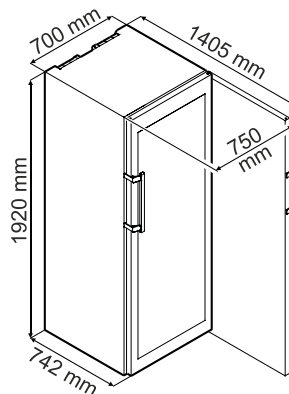

WTes 5872搭载三个可调节的温区,且可通过创新的液晶显示屏对其精准控制;您可以同时储存红酒、白葡萄酒和香槟,让它们都处于最佳适饮温度。用一个真正的酒窖级品质,来款待您的客人吧!

WTes 5872
Vinidor

LED Wine Soft System Telescopic Rails

能耗 (kWh/y)	245
噪声 dB(A) *	38
总容积 (升)	511
最大存储量-波尔多 (0.75升) **	178
搁架数量	13
滑轨搁架	10
搁架材质	榉木
展示架	1
电子控制	LCD显示器, 触控按键
温度范围°C	+5°C 至 +20°C
温度区域	3
温度警报	可视/声音
内部照明	LED (可调光)
门警报	声音
安全恒温器	✓
活性炭过滤器	✓
门类型	不锈钢框玻璃门
内置门锁	✓
柔性系统	✓
门铰方向	右,可逆
产品尺寸 (高/宽/深) cm	192 / 70 / 74.2
毛重/净重 (kg)	149 / 135
电压/频率 (V/Hz)	220-240 / 50

尺寸图:

活性炭过滤器
产品编号: 988129100

* 噪声符合EN 60704-3

** 以上型号仅用于储存葡萄酒。根据德国标准DIN波尔多瓶bordeaux最大容量(0.75l), 尺寸参照法国标准NFH35-124 (H:300.5mm, Ø 76.1mm)。