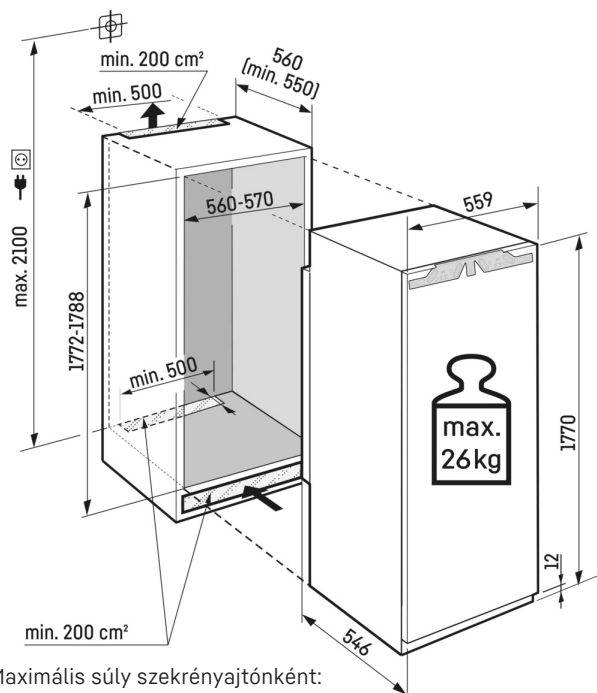

PowerCooling-rendszer

Szeretne biztos lenni abban, hogy a hideg levegő egyenletesen oszlik el a hűtőkészülékében? A PowerCooling-rendszer gondoskodik erről: az egyszerre erőteljes és halk ventilátor hatékonyan osztja el a hideg levegőt a teljes hűtőtérben.

LED-es mennyezetvilágítás

A LED-es mennyezetvilágítás felülről világítja meg a belső teret, így könnyedén áttekintheti élelmiszereit. Külön fénypont: a LED-ek az üveglapok előtt vannak elhelyezve, hogy egy teli hűtőszekrényt is jól megvilágítsanak.

Műszaki rajz

Maximális súly szekrényajtónként:
Hűtőrekesz: 26 kg

A termékek és azok adatai reklámcélból vannak beállítva. Bár minden erőfeszítést megteszünk a szórólapon szereplő adatok és információk pontosságának biztosítására, a Liebherr fenntartja a jogot a változtatásokra előzetes értesítés nélkül. Amennyiben a készülék tényleges méretei, specifikációi és teljesítménye döntő fontosságúak, javasoljuk, hogy ellenőrizze az adott készülékhez mellékelt telepítési útmutatót. A Liebherr nem vállal felelősséget az esetleges károkért. (22.12.2023)