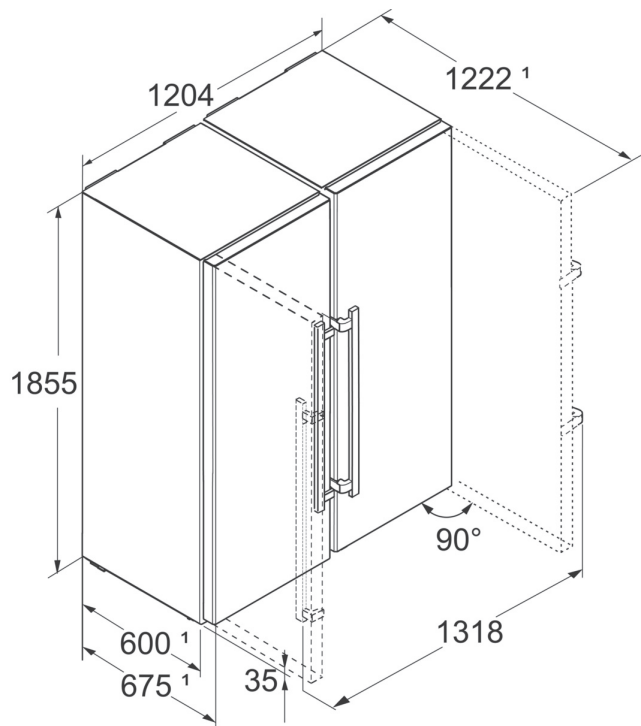

示意图

产品及其详情是为广告宣传目的而展示。Liebherr 将尽一切努力确保本说明中的所有规格和信息准确无误，但 Liebherr 保留更改的权利，恕不另行通知。如果冰箱的实际测量值、规格和额定值至关重要，建议参考冰箱随机提供的安装说明。Liebherr 对由此产生的任何损失将不承担责任。(10.05.2023)