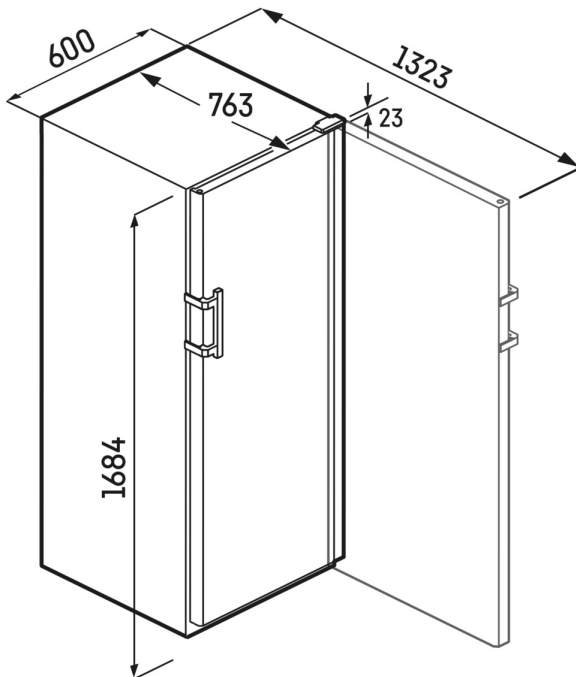

Műszaki rajz

A termékek és azok adatai reklámcélokra vannak beállítva. Bár minden erőfeszítést megteszünk a szórólapban szereplő adatok és információk pontosságának biztosítására, a Liebherr fenntartja a jogot a változtatásokra előzetes értesítés nélkül. Amennyiben a készülék tényleges méretei, specifikációi és teljesítménye döntő fontosságúak, javasoljuk, hogy ellenőrizze az adott készülékhez mellékelt telepítési útmutatót. A Liebherr nem vállal felelősséget az esetleges károkért. (29.11.2023)