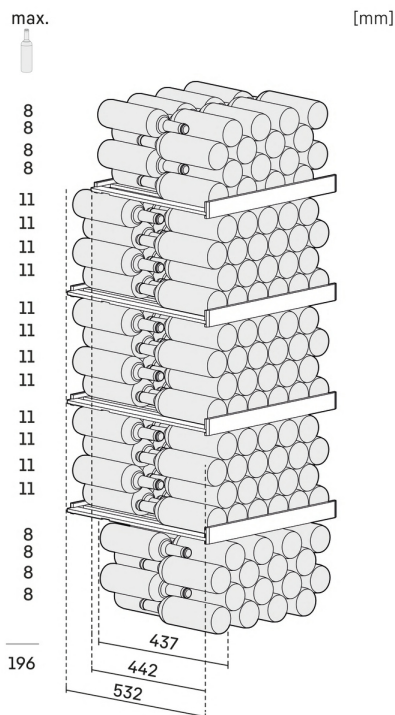

Műszaki rajz

A termékek és azok adatai reklámcélokra vannak beállítva. Bár minden erőfeszítést megteszünk a szórólapban szereplő adatok és információk pontosságának biztosítására, a Liebherr fenntartja a jogot a változtatásokra előzetes értesítés nélkül. Amennyiben a készülék tényleges méretei, specifikációi és teljesítménye döntő fontosságúak, javasoljuk, hogy ellenőrizze az adott készülékhez mellékelt telepítési útmutatót. A Liebherr nem vállal felelősséget az esetleges károkért. (29.11.2023)