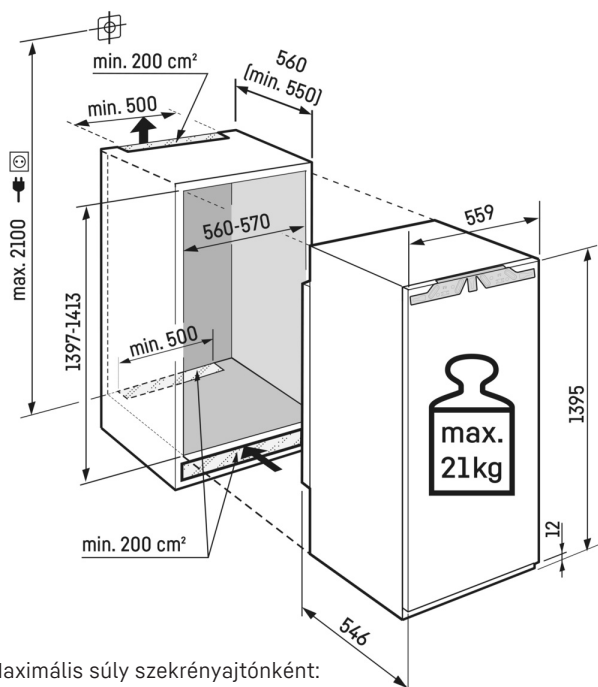

Műszaki rajz

Maximális súly szekrényajtónként:
Hűtőrekesz: 21 kg

A termékek és azok adatai reklámcélokából vannak beállítva. Bár minden erőfeszítést megteszünk a szórólapon szereplő adatok és információk pontosságának biztosítására, a Liebherr fenntartja a jogot a változtatásokra előzetes értesítés nélkül. Amennyiben a készülék tényleges méretei, specifikációi és teljesítménye döntő fontosságúak, javasoljuk, hogy ellenőrizze az adott készülékhez mellékelt telepítési útmutatót. A Liebherr nem vállal felelősséget az esetleges károkért. (29.11.2023)