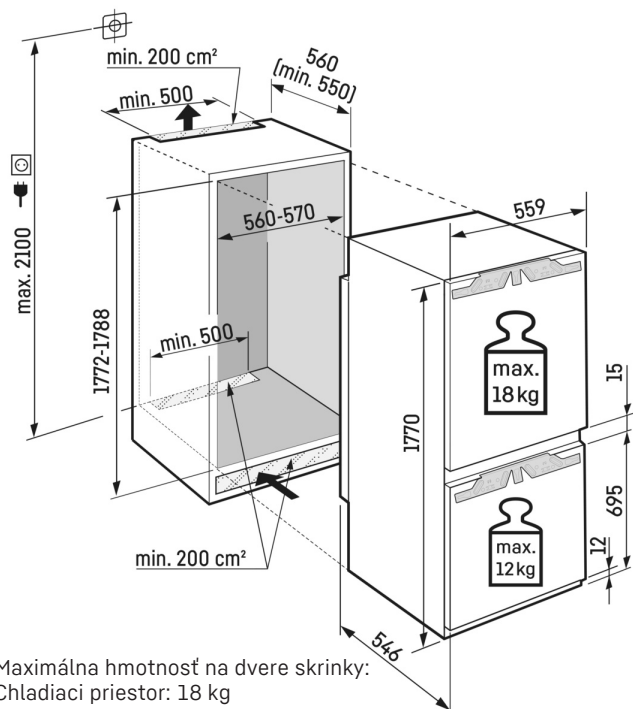

Technický výkres

Maximálna hmotnosť na dvere skrinky:
 Chladiaci priestor: 18 kg
 Mraziaci priestor: 12 kg

Výrobky a ich údaje sú inšcenované na reklamné účely. Hoci sa vynakladá maximálne úsilie na zabezpečenie presnosti všetkých údajov a informácií v tomto letáku, spoločnosť Liebherr si vyhradzuje právo na zmeny bez predchádzajúceho upozornenia. V prípadoch, keď sú skutočné rozmery, technické údaje a výkon spotrebiča rozhodujúce, odporúčame vám prečítať si návod na inštaláciu priložený k danému spotrebiču. Spoločnosť Liebherr nenesie zodpovednosť za prípadné škody. (06.12.2023)