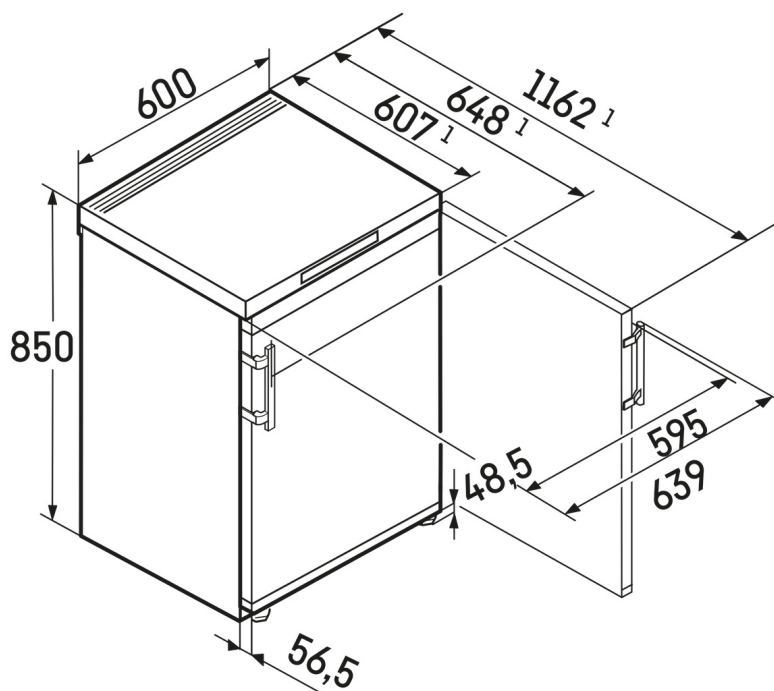

Technický výkres

Výrobky a ich údaje sú inšcenované na reklamné účely. Hoci sa vynakladá maximálne úsilie na zabezpečenie presnosti všetkých údajov a informácií v tomto letáku, spoločnosť Liebherr si vyhradzuje právo na zmeny bez predchádzajúceho upozornenia. V prípadoch, keď sú skutočné rozmery, technické údaje a výkon spotrebiča rozhodujúce, doporučame vám prečítať si návod na inštaláciu priložený k danému spotrebiču. Spoločnosť Liebherr nenesie zodpovednosť za prípadné škody. (22.12.2023)