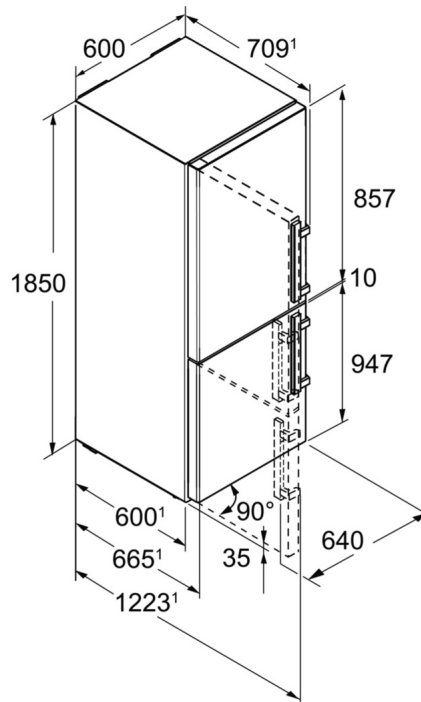

Műszaki rajz

A termékek és azok adatai reklámcélokából vannak beállítva. Bár minden erőfeszítést megteszünk a szórólapban szereplő adatok és információk pontosságának biztosítására, a Liebherr fenntartja a jogot a változtatásokra előzetes értesítés nélkül. Amennyiben a készülék tényleges méretei, specifikációi és teljesítménye döntő fontosságúak, javasoljuk, hogy ellenőrizze az adott készülékhez mellékelt telepítési útmutatót. A Liebherr nem vállal felelősséget az esetleges károkért. (28.11.2023)