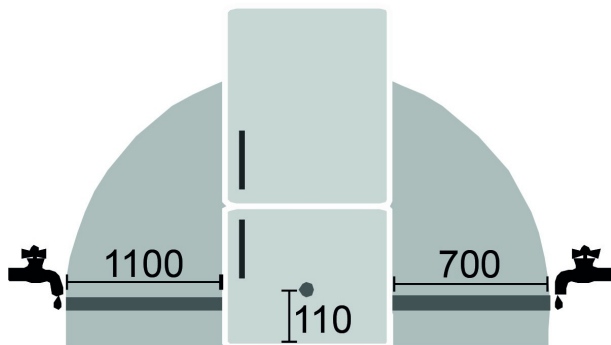

Műszaki rajz

A termékek és azok adatai reklámcélokából vannak beállítva. Bár minden erőfeszítést megteszünk a szórólapban szereplő adatok és információk pontosságának biztosítására, a Liebherr fenntartja a jogot a változtatásokra előzetes értesítés nélkül. Amennyiben a készülék tényleges méretei, specifikációi és teljesítménye döntő fontosságúak, javasoljuk, hogy ellenőrizze az adott készülékhez mellékelt telepítési útmutatót. A Liebherr nem vállal felelősséget az esetleges károkért. (28.11.2023)