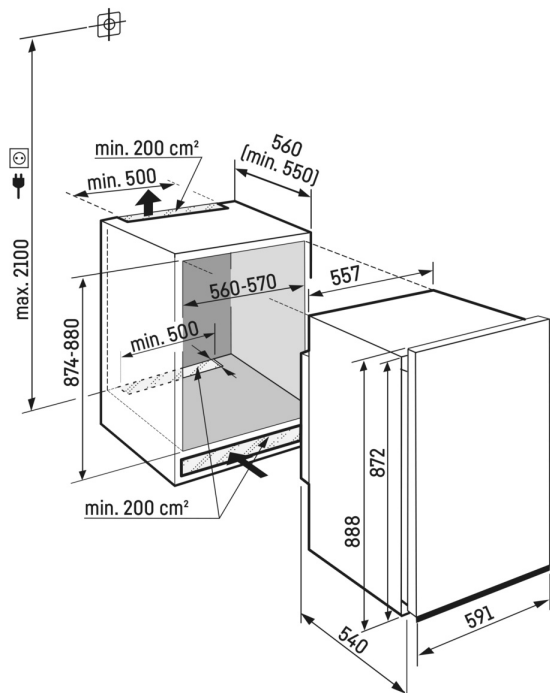

Technický výkres

Výrobky a ich údaje sú inšcenované na reklamné účely. Hoci sa vynakladá maximálne úsilie na zabezpečenie presnosti všetkých údajov a informácií v tomto letáku, spoločnosť Liebherr si vyhradzuje právo na zmeny bez predchádzajúceho upozornenia. V prípadoch, keď sú skutočné rozmery, technické údaje a výkon spotrebiča rozhodujúce, odporúčame vám prečítať si návod na inštaláciu priložený k danému spotrebiču. Spoločnosť Liebherr nenesie zodpovednosť za prípadné škody. (06.12.2023)