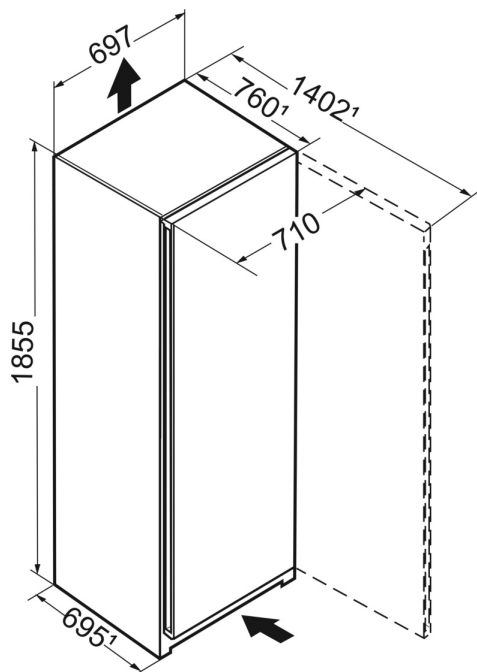

Technický výkres

Výrobky a jejich údaje jsou inscenovány pro reklamní účely. Přestože je vynaloženo veškeré úsilí na zajištění správnosti všech údajů a informací v tomto letáku, společnost Liebherr si vyhrazuje právo na změny bez předchozího upozornění. Pokud jsou skutečné rozměry, technické údaje a výkon spotřebiče rozhodující, doporučujeme vám, abyste se seznámili s návodem k instalaci, který je přiložen k danému spotřebiči. Společnost Liebherr neručí za případné škody. (15.12.2023)