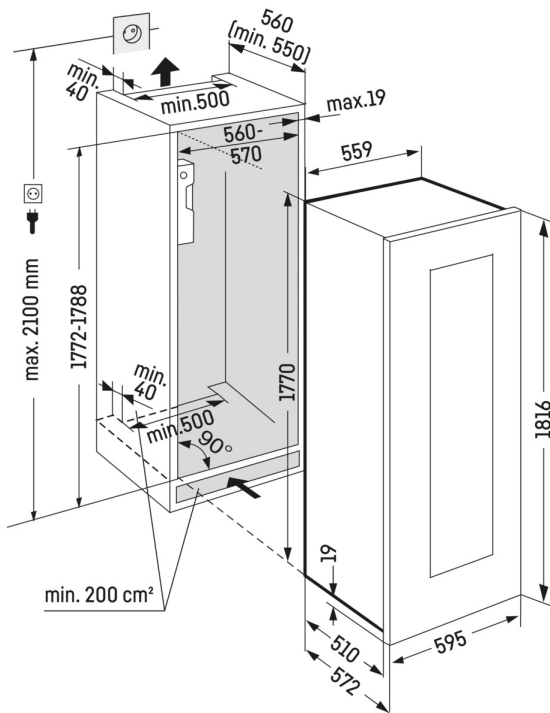

Műszaki rajz

A termékek és azok adatai reklámcélokából vannak beállítva. Bár minden erőfeszítést megteszünk a szórólapban szereplő adatok és információk pontosságának biztosítására, a Liebherr fenntartja a jogot a változtatásokra előzetes értesítés nélkül. Amennyiben a készülék tényleges méretei, specifikációi és teljesítménye döntő fontosságúak, javasoljuk, hogy ellenőrizze az adott készülékhez mellékelt telepítési útmutatót. A Liebherr nem vállal felelősséget az esetleges károkért. (29.11.2023)