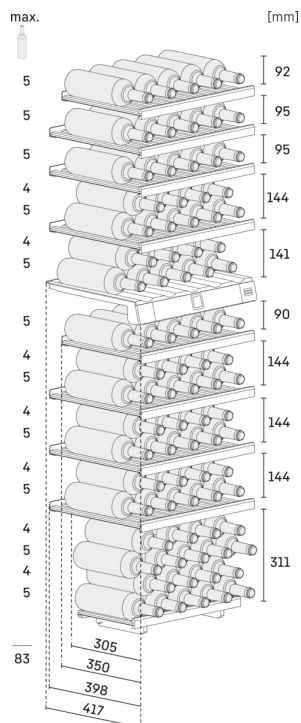

Műszaki rajz

A termékek és azok adatai reklámcélokából vannak beállítva. Bár minden erőfeszítést megteszünk a szórólapban szereplő adatok és információk pontosságának biztosítására, a Liebherr fenntartja a jogot a változtatásokra előzetes értesítés nélkül. Amennyiben a készülék tényleges méretei, specifikációi és teljesítménye döntő fontosságúak, javasoljuk, hogy ellenőrizze az adott készülékhez mellékelt telepítési útmutatót. A Liebherr nem vállal felelősséget az esetleges károkért. (29.11.2023)