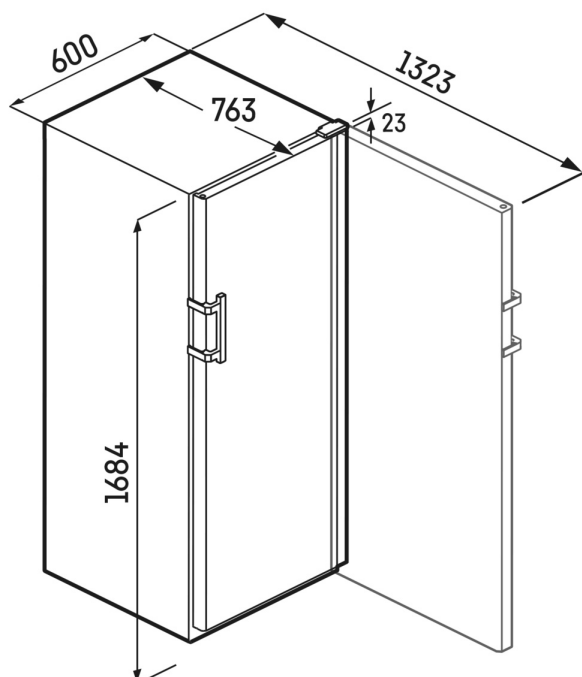

Technický výkres

Výrobky a ich údaje sú inšcenované na reklamné účely. Hoci sa vynakladá maximálne úsilie na zabezpečenie presnosti všetkých údajov a informácií v tomto letáku, spoločnosť Liebherr si vyhradzuje právo na zmeny bez predchádzajúceho upozornenia. V prípadoch, keď sú skutočné rozmery, technické údaje a výkon spotrebiča rozhodujúce, odporúčame vám prečítať si návod na inštaláciu priložený k danému spotrebiču. Spoločnosť Liebherr nenesie zodpovednosť za prípadné škody. (07.12.2023)