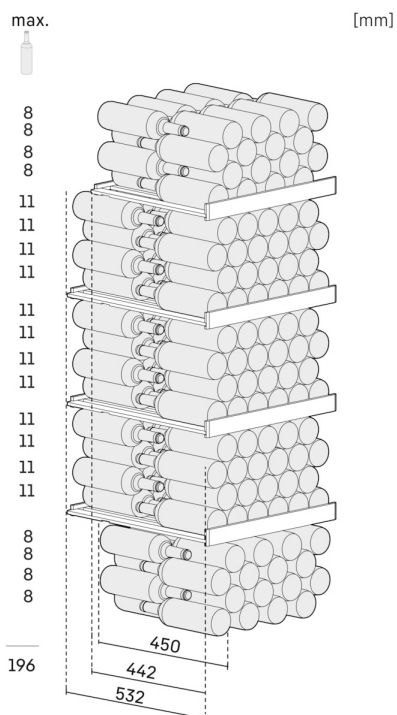

Technický výkres

Výrobky a ich údaje sú inšcenované na reklamné účely. Hoci sa vynakladá maximálne úsilie na zabezpečenie presnosti všetkých údajov a informácií v tomto letáku, spoločnosť Liebherr si vyhradzuje právo na zmeny bez predchádzajúceho upozornenia. V prípadoch, keď sú skutočné rozmery, technické údaje a výkon spotrebiča rozhodujúce, odporúčame vám prečítať si návod na inštaláciu priložený k danému spotrebiču. Spoločnosť Liebherr nenesie zodpovednosť za prípadné škody. (07.12.2023)