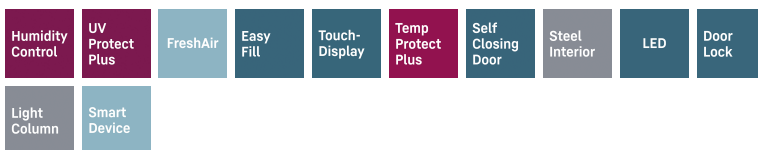

WPbli 5031

Skriňa na uskladnenie vína
GrandCru Selection

LIEBHERR

Stojace zariadenie

LIEBHERR

WPbli 5031

Skriňa na uskladnenie vína
GrandCru Selection

← 60 →

Energetická trieda	
Spotreba energie za rok/24 hod	111 / 0,304 kWh ¹
Maximálna kapacita fliaš Bordeaux (0,75 l)	196 ²
Celkový objem	385,9 l ³
Hlučnosť / Trieda hluku	38 dB(A) / C
Klimatická trieda	SN-ST (+10 °C do +38 °C)
Frekvencia / napätie	50/60 Hz / 220-240 V~
Příkon	1,5 A
Dvere	Dvere z izolačného skla, s rámom čierna
Bočné steny	čierna
Vonkajšie rozmery v cm (V×Š×H)	168,4 / 59,7 / 76,3 ³
Ovládacie prvky	
Typ ovládání	Monochromatický LC displej za dverami, elektronické dotykové ovládanie
	Digitálny ukazovateľ teploty
Výstražný signál v prípade poruchy	vizuálny a akustický
Alarm dverí akustický	vizuálny a akustický
Detská poistka	áno
Výhody vybavenia	
Teplotné zóny	1
Teplotný rozsah	+5 °C do +20 °C
Regulovateľné chladiace okruhy	1
Konvekčné chladenie	Convection cooling, fresh air supply via FreshAir activated charcoal filter
Vnútorne osvetlenie	LED light one-sided permanently on, dimmable
Rukoväť	Hliníkové madlá
Rozhranie	Vrátane SmartDeviceBox
Materiál police	Výškovo nastaviteľné úložné rošty z bukového dreva
Odkladacie plochy	5
Dorazy dverí	vpravo, reverzibilný
Zámka	mechanisch
Č. EAN	9005382243992