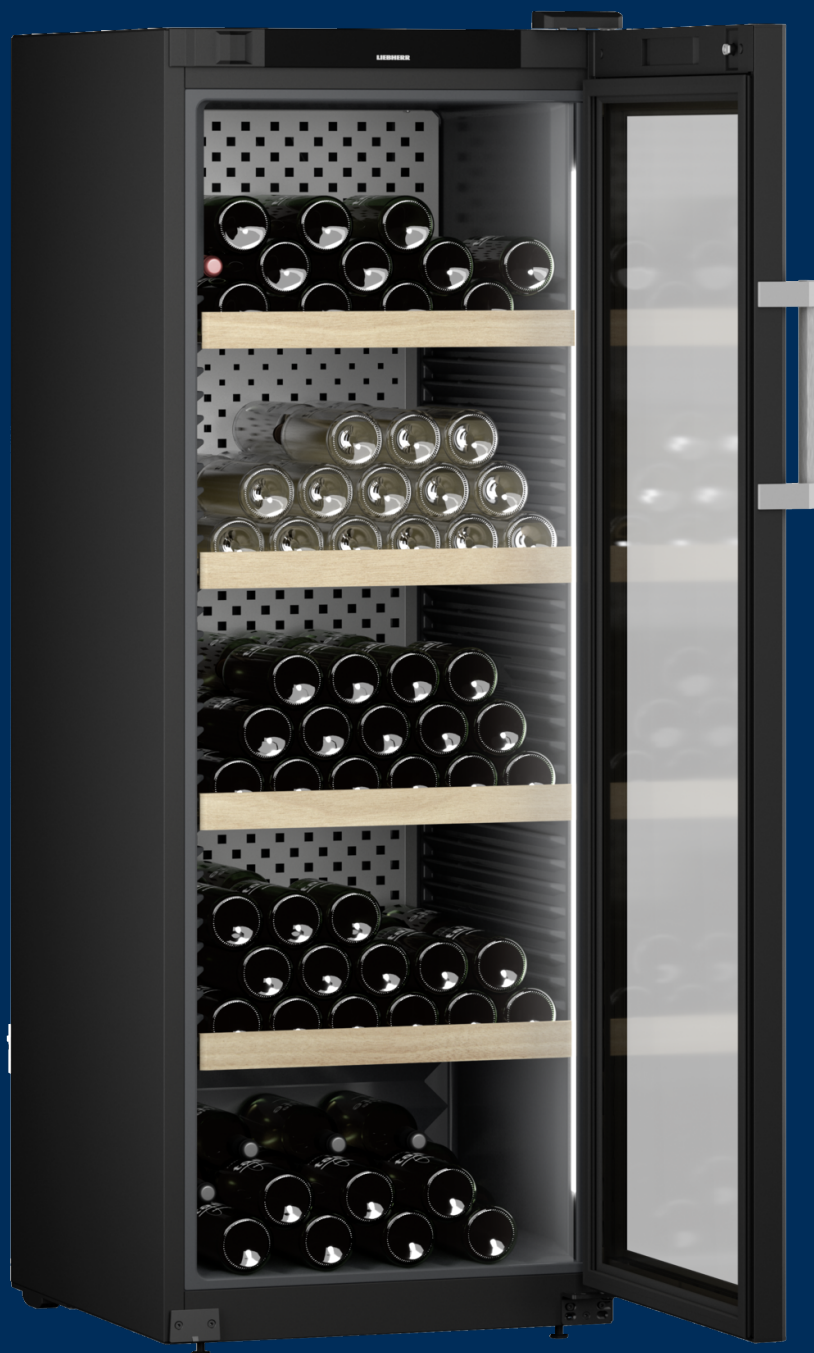

WPbli 5031

Skriňa na uskladnenie vína
GrandCru Selection

LIEBHERR

Stojace zariadenie

LIEBHERR

WPbli 5031

Skriňa na uskladnenie vína
GrandCru Selection

← 60 →

Energetická trieda	
Spotreba energie za rok/24 hod	111 / 0,304 kWh ¹
Maximálna kapacita fliaš Bordeaux (0,75 l)	196 ²
Celkový objem	385,9 l ³
Hlučnosť / Trieda hluku	38 dB(A) / C
Klimatická trieda	SN-ST (+10 °C do +38 °C)
Frekvencia / napätie	50/60 Hz / 220-240 V~
Příkon	1,5 A
Dvere	Dvere z izolačného skla, s rámom čierna
Bočné steny	čierna
Vonkajšie rozmery v cm (V×Š×H)	168,4 / 59,7 / 76,3 ³
Ovládacie prvky	
Typ ovládání	Monochromatický LC displej za dverami, elektronické dotykové ovládanie
	Digitálny ukazovateľ teploty
Výstražný signál v prípade poruchy	vizuálny a akustický
Alarm dverí akustický	vizuálny a akustický
Detská poistka	áno
Výhody vybavenia	
Teplotné zóny	1
Teplotný rozsah	+5 °C do +20 °C
Regulovateľné chladiace okruhy	1
Konvekčné chladenie	Convection cooling, fresh air supply via FreshAir activated charcoal filter
Vnútorne osvetlenie	LED light one-sided permanently on, dimmable
Rukoväť	Hliníkové madlá
Rozhranie	Vrátane SmartDeviceBox
Materiál police	Výškovo nastaviteľné úložné rošty z bukového dreva
Odkladacie plochy	5
Dorazy dverí	vpravo, reverzibilný
Zámka	mechanisch
Č. EAN	9005382243992

Drevená polička, výškovo nastaviteľná

Elegantné a sofistikované. Tieto poličky z bukoveho dreva sú navrhnuté tak, aby minimalizovali vibrácie. Tiež umožňujú skladovať víno v horizontálnej polohe a vďaka ich ergonomickému tvaru sa fľaše ľahko ukladajú, prekladajú aj vyberajú. Ďalšou výhodou je skutočnosť, že drevo dýcha a dokáže v sebe uložiť menší objem vody, čo je ideálne na udržiavanie mikroklimy a dlhodobé skladovanie.