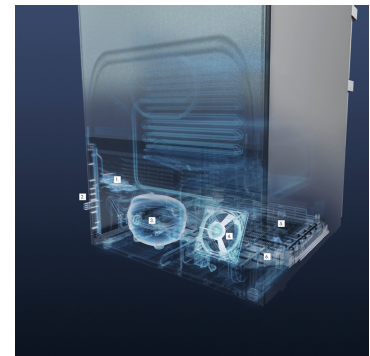

Utólag beépíthető SmartDeviceBox

Szeretne felkészülni az okosotthonok világára? Liebherr készüléke támogatja ebben: utólag is beszerelhet egy SmartDeviceBox-ot, amellyel Liebherr készülékét az internethez csatlakoztathatja. A SmartDeviceBox néhány kézmozdulattal beépíthető, és használatával feltárul a digitális lehetőségek teljes univerzuma.

Érintőkijelző

Valóban megérint: az érintőkijelző segítségével egyszerűen és könnyedén kezelheti Liebherr készülékét. A kijelzőn valamennyi funkció áttekinthetően elrendezett. Finom érintéssel könnyen kiválaszthatja például a funkciókat, vagy ellenőrizheti a hűtőkészülék aktuális hőmérsékletét.

Süllyesztett fogantyú

Különleges és funkcionális: A függőlegesen végigfutó, ergonomikus süllyesztett fogantyúnak köszönhetően a készülék kényelmesen és könnyedén nyitható. A modern és letisztult dizájn lehetővé teszi a tökéletes illeszkedést egy fogantyúmentes konyhába.