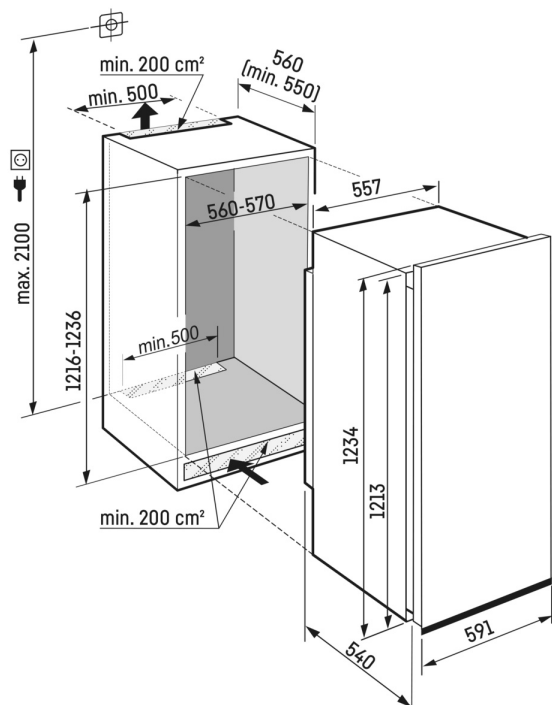

Műszaki rajz

A termékek és azok adatai reklámcélokából vannak beállítva. Bár minden erőfeszítést megteszünk a szórólapon szereplő adatok és információk pontosságának biztosítására, a Liebherr fenntartja a jogot a változtatásokra előzetes értesítés nélkül. Amennyiben a készülék tényleges méretei, specifikációi és teljesítménye döntő fontosságúak, javasoljuk, hogy ellenőrizze az adott készülékhez mellékelt telepítési útmutatót. A Liebherr nem vállal felelősséget az esetleges károkért. (29.11.2023)