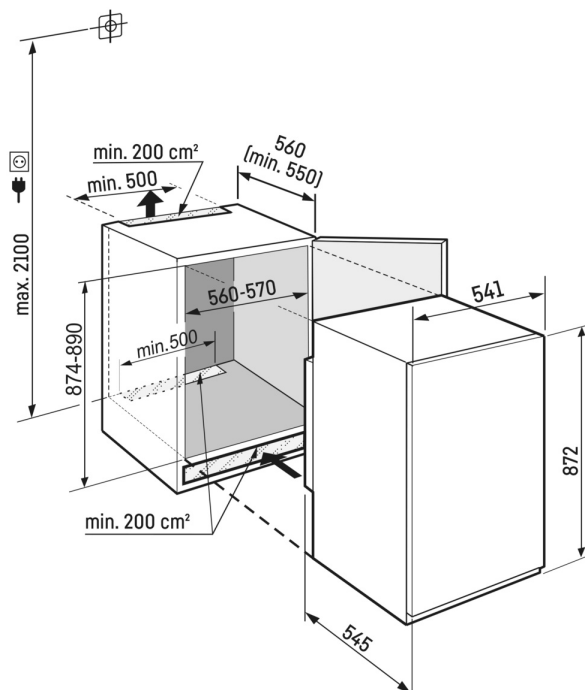

Technický výkres

Výrobky a ich údaje sú inšcenované na reklamné účely. Hoci sa vynakladá maximálne úsilie na zabezpečenie presnosti všetkých údajov a informácií v tomto letáku, spoločnosť Liebherr si vyhradzuje právo na zmeny bez predchádzajúceho upozornenia. V prípadoch, keď sú skutočné rozmery, technické údaje a výkon spotrebiča rozhodujúce, odporúčame vám prečítať si návod na inštaláciu priložený k danému spotrebiču. Spoločnosť Liebherr nenesie zodpovednosť za prípadné škody. (06.12.2023)