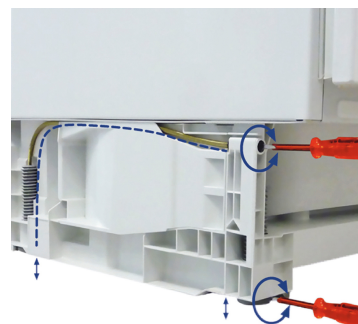

¹ Podľa nariadenia EÚ 2019/2016 zobrazujeme celkový objem ako celé číslo (zaokrúhlené) a objem mraziacich oddelení a oddelení na udržiavanie čerstvosti s jedným desatinným miestom po čiarku.

Funkcie

Automatika SuperCool

Automatika SuperCool zníži teplotu v chladiacom priechodku až na 12 hodín na +2 °C – to je ideálne pre rýchle vychladenie práve uskladnených potravín.

Dverový poplach

Pre bezpečnú ochranu potravín varuje zvukový dverový poplach, keď sú dvere otvorené 60 sekúnd.

VarioSocket

VarioSocket umožňuje výškové a hĺbkové nastavenie na kuchynský nábytok. Všetky štyri nastavovacie pätky sa dajú nastavovať spredu na dráhe 60 mm. Vetracia mriežka na čele kuchyne sa navyše dá variabilne upraviť s 55 mm dráhou posunu.