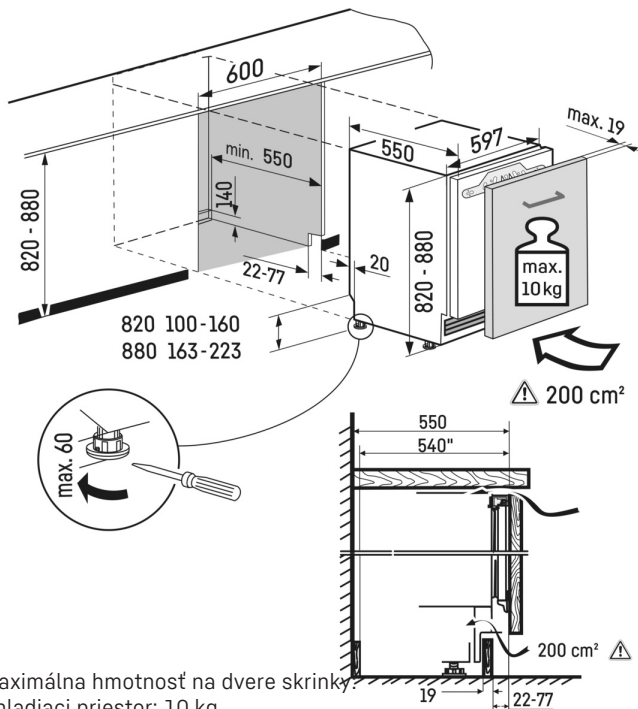

Technický výkres

Maximálna hmotnosť na dvere skrinky:
Chladiaci priestor: 10 kg

Výrobky a ich údaje sú inšcenované na reklamné účely. Hoci sa vynakladá maximálne úsilie na zabezpečenie presnosti všetkých údajov a informácií v tomto letáku, spoločnosť Liebherr si vyhradzuje právo na zmeny bez predchádzajúceho upozornenia. V prípadoch, keď sú skutočné rozmery, technické údaje a výkon spotrebiča rozhodujúce, odporúčame vám prečítať si návod na inštaláciu priložený k danému spotrebiču. Spoločnosť Liebherr nenesie zodpovednosť za prípadné škody. (06.12.2023)