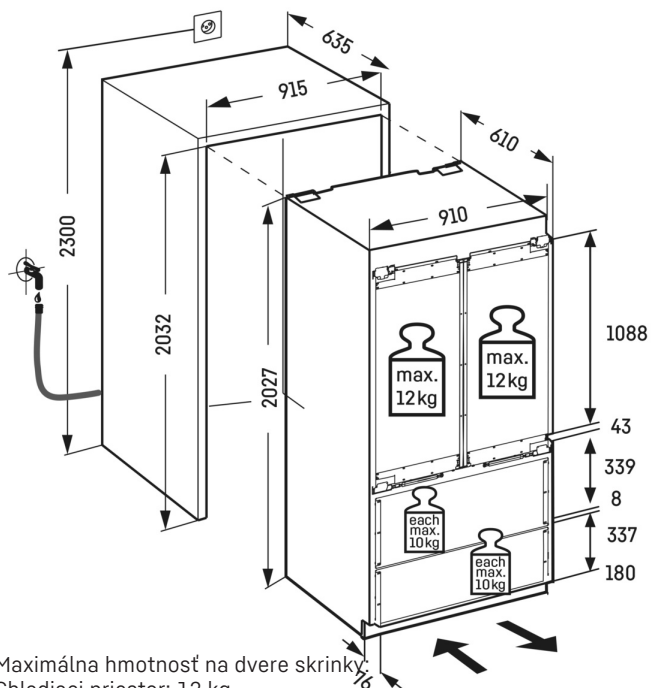

#### NoFrost

Pri NoFrost sa zamrazený tovar zmrazuje s vychladeným cirkulujúcim vzduchom a vlhkosť vzduchu sa odvádza preč. Mraziaci priestor tak ostáva vždy bez námrazy a na potravinách sa nevytvorí vrstva ľadu.

# Technický výkres

Maximálna hmotnosť na dvere skrinky:  
 Chladiaci priestor: 12 kg  
 Mraziaci priestor: 12 kg

Výrobky a ich údaje sú inscenované na reklamné účely. Hoci sa vynakladá maximálne úsilie na zabezpečenie presnosti všetkých údajov a informácií v tomto letáku, spoločnosť Liebherr si vyhradzuje právo na zmeny bez predchádzajúceho upozornenia. V prípadoch, keď sú skutočné rozmery, technické údaje a výkon spotrebiča rozhodujúce, odporúčame vám prečítať si návod na inštaláciu priložený k danému spotrebiču. Spoločnosť Liebherr nenesie zodpovednosť za prípadné škody. (06.12.2023)