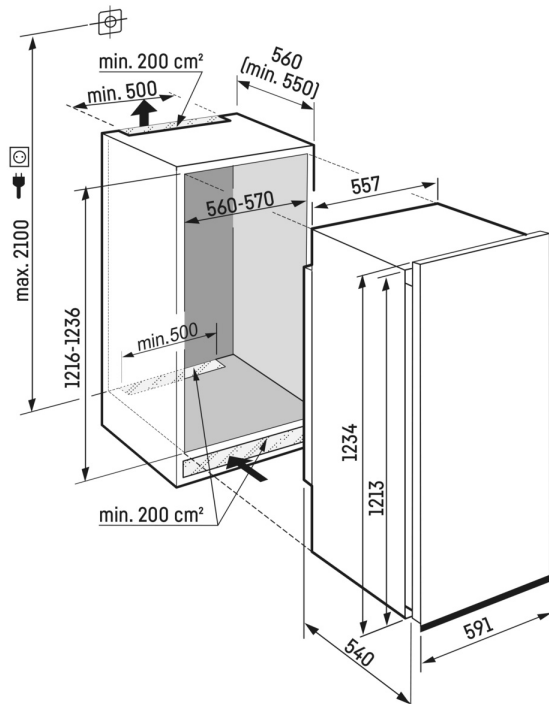

Technický výkres

Výrobky a ich údaje sú inšcenované na reklamné účely. Hoci sa vynakladá maximálne úsilie na zabezpečenie presnosti všetkých údajov a informácií v tomto letáku, spoločnosť Liebherr si vyhradzuje právo na zmeny bez predchádzajúceho upozornenia. V prípadoch, keď sú skutočné rozmery, technické údaje a výkon spotrebiča rozhodujúce, odporúčame vám prečítať si návod na inštaláciu priložený k danému spotrebiču. Spoločnosť Liebherr nenesie zodpovednosť za prípadné škody. (06.12.2023)