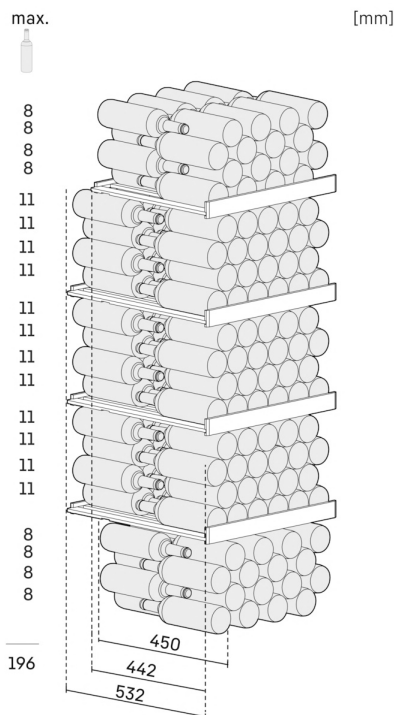

Műszaki rajz

A termékek és azok adatai reklámcélokra vannak beállítva. Bár minden erőfeszítést megteszünk a szórólapban szereplő adatok és információk pontosságának biztosítására, a Liebherr fenntartja a jogot a változtatásokra előzetes értesítés nélkül. Amennyiben a készülék tényleges méretei, specifikációi és teljesítménye döntő fontosságúak, javasoljuk, hogy ellenőrizze az adott készülékhez mellékelt telepítési útmutatót. A Liebherr nem vállal felelősséget az esetleges károkért. (29.11.2023)