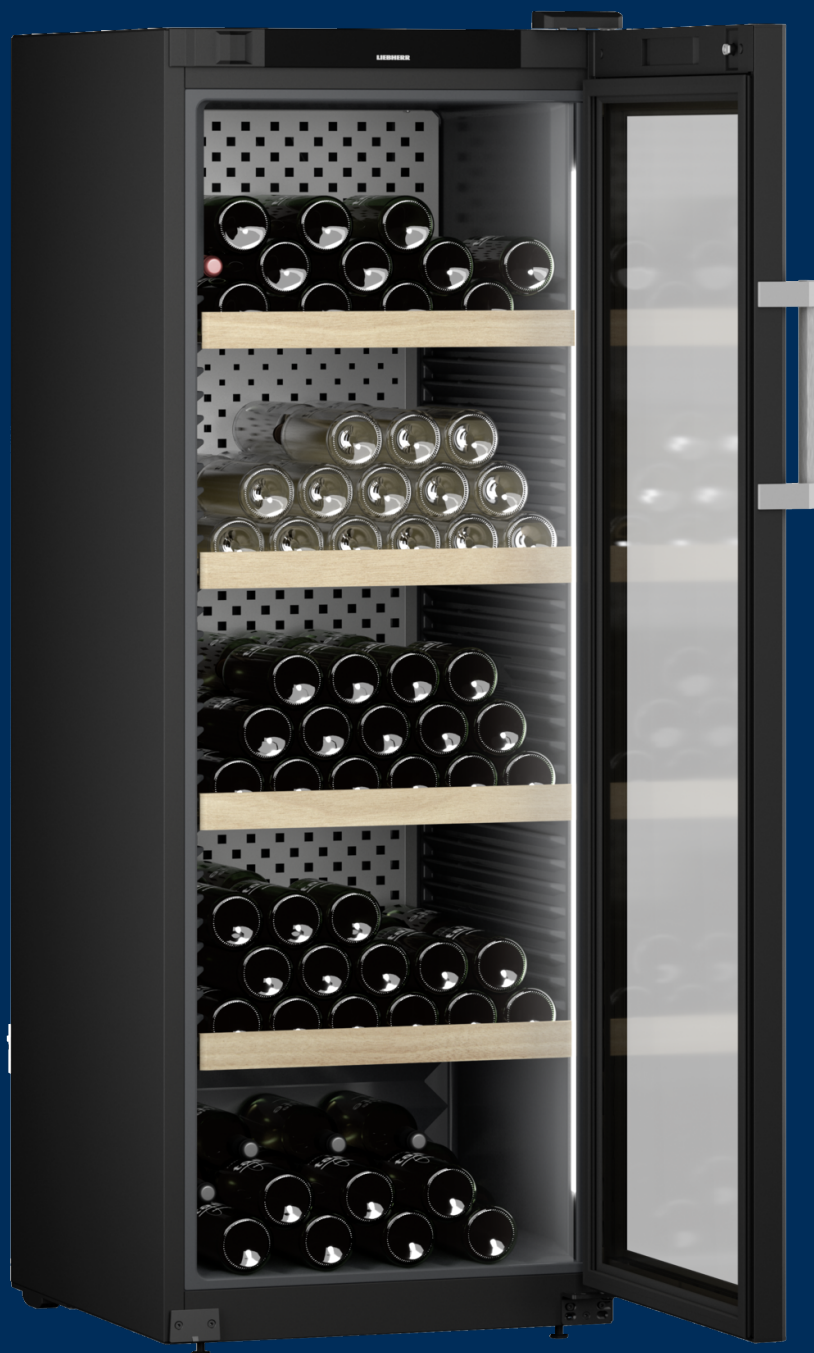

WPbli 5031

Bortároló szekrény
GrandCru Selection

LIEBHERR

WPbli 5031

Bortároló szekrény
GrandCru Selection

← 60 →

Humidity Control	UV Protect Plus	FreshAir	Easy Fill	Touch-Display	Temp Protect Plus	Self Closing Door	Steel Interior	LED	Door Lock
Light Column	Smart Device								

Energiahatékonysági osztály	
Energiafogyasztás év/24 h	111 / 0,304 kWh ¹
Max. bordói 0,75 l palackok	196 ²
Teljes hűtött tér	385,9 l ³
Zajkibocsátási érték és osztály	38 dB(A) / C
Klímaosztály	SN-ST (+10 °C ig +38 °C)
Frekvencia / feszültség	50/60 Hz / 220-240 V~
Teljesítményigény	1,5 A
Ajtó	Szigetelt üvegajtó, kerettel fekete
Ház	fekete
Készülék méret cm-ben (Ma / Szé / Mé)	168,4 / 59,7 / 76,3 ¹
Vezérlés	
Vezérlés	Monokróm LCD-kijelző az ajtó mögött, érintőelektronika Digitális hőmérsékletkijelző
Figyelmeztető jelzés zavar esetén	optikai és akusztikus
Ajtóriasztás	optikai és akusztikus
Gyerekszár	igen
A felszereltség előnyei	
hőmérsékleti zónák	1
Hőmérsékleti tartomány	+5 °C ig +20 °C
Szabályozható hűtőkörök	1
Ventilátor	Convection cooling, fresh air supply via FreshAir activated charcoal filter
Belső világítás	LED light one-sided permanently on, dimmable
Fogantyú	Alumínium fogantyú
Csatlakozó	SmartDeviceBox-szal
Polcok anyaga	Állítható magasságú, bükkfából készült polcok
Összes tárolófelület	5
Ajtónyitás iránya	jobb, átfordítható
Zár tartozék/rendelhető	mechanisch
EAN	9005382243992

Fából készült polc, magasságában állítható

Érett és kifinomult. A bükkfából készült elegáns polcok biztosítják a borok rezgésmentes, vízszintes tárolását, ergonomikus kialakításuk segít az üvegek behelyezése, kivétele és elrendezése során. További előnye, hogy a fa lélegzik és kis mennyiségben vizet tárol, így ideális a belső mikroklíma és a hosszú távú tárolás számára.