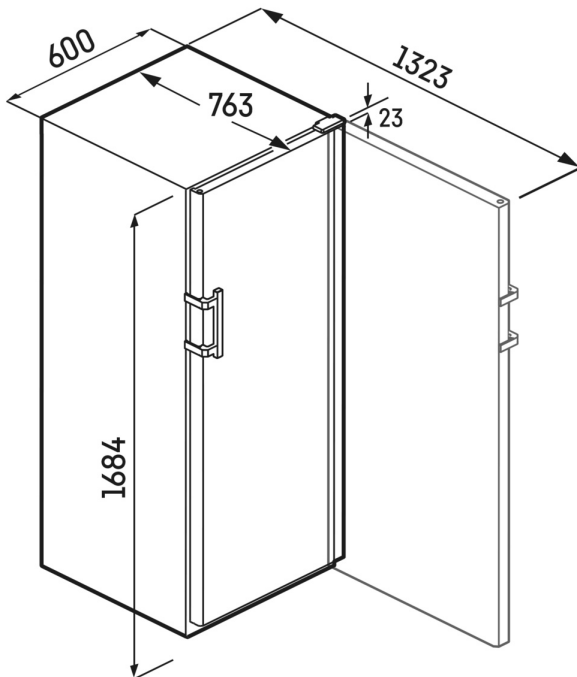

Műszaki rajz

A termékek és azok adatai reklámcélokra vannak beállítva. Bár minden erőfeszítést megteszünk a szórólapban szereplő adatok és információk pontosságának biztosítására, a Liebherr fenntartja a jogot a változtatásokra előzetes értesítés nélkül. Amennyiben a készülék tényleges méretei, specifikációi és teljesítménye döntő fontosságúak, javasoljuk, hogy ellenőrizze az adott készülékhez mellékelt telepítési útmutatót. A Liebherr nem vállal felelősséget az esetleges károkért. (29.11.2023)