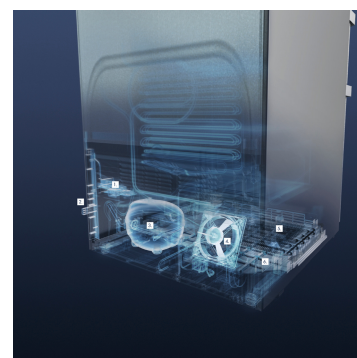

### Dotykový displej

Opravdu se vás dotkne: Dotykový displej vám umožní jednoduše a intuitivně ovládat váš Liebherr. Na displeji jsou přehledně uspořádány všechny funkce. Lehkým poklepáním prstem můžete například snadno volit funkce nebo kontrolovat aktuální teplotu vaší chladničky.

### Zapuštěný úchyt

Mimořádné a funkční: Díky průběžnému svisle a ergonomicky umístěnému zapuštěnému úchytu se spotřebič velmi snadno otevírá. Moderní a puristický design navíc umožňuje dokonalou integraci do kuchyně bez úchytů.