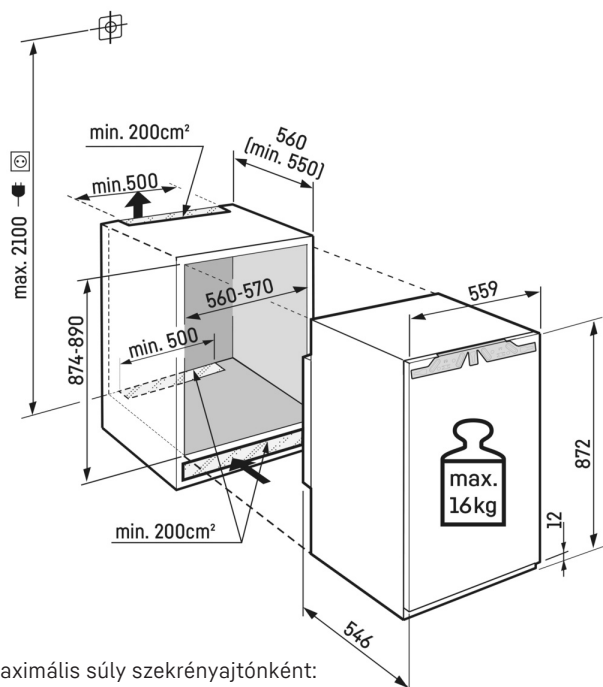

<sup>1</sup> Az (EU) 2019/2016 rendelet értelmében a teljes térfogatot (kerekített) egész számként, a fagyas és frissentartó rekeszek térfogatát pedig egy tizedesjegy pontossággal adjuk meg.

# Műszaki rajz

Maximális súly szekrényajtónként:  
Fagyasztórekesz: 16 kg

A termékek és azok adatai reklámcélokából vannak beállítva. Bár minden erőfeszítést megteszünk a szórólapban szereplő adatok és információk pontosságának biztosítására, a Liebherr fenntartja a jogot a változtatásokra előzetes értesítés nélkül. Amennyiben a készülék tényleges méretei, specifikációi és teljesítménye döntő fontosságúak, javasoljuk, hogy ellenőrizze az adott készülékhez mellékelt telepítési útmutatót. A Liebherr nem vállal felelősséget az esetleges károkért. (29.11.2023)