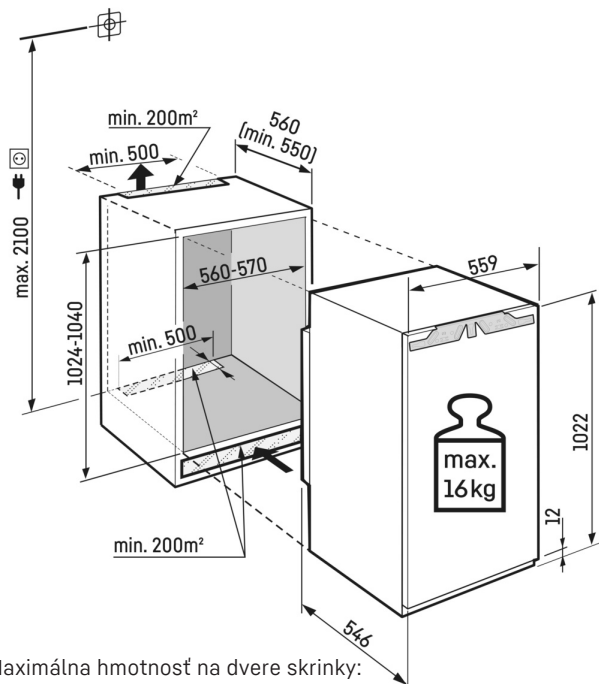

# Technický výkres

Maximálna hmotnosť na dvere skrinky:  
Chladiaci priestor: 16 kg