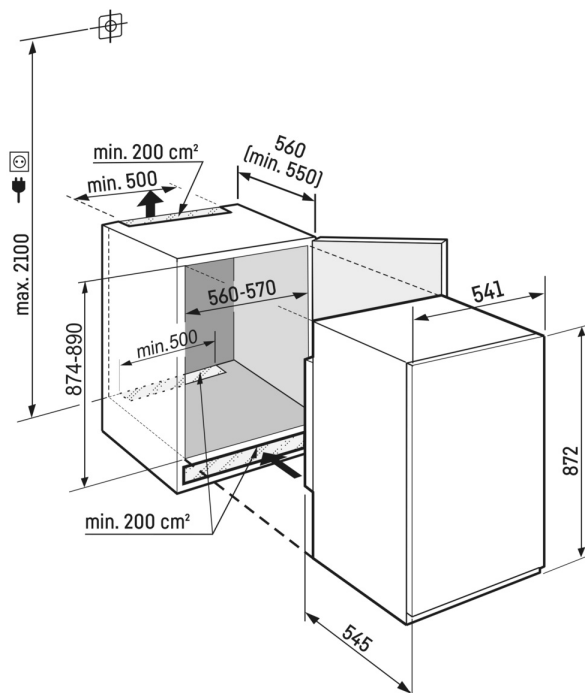

Technický výkres

Výrobky a ich údaje sú inšcenované na reklamné účely. Hoci sa vynakladá maximálne úsilie na zabezpečenie presnosti všetkých údajov a informácií v tomto letáku, spoločnosť Liebherr si vyhradzuje právo na zmeny bez predchádzajúceho upozornenia. V prípadoch, keď sú skutočné rozmery, technické údaje a výkon spotrebiča rozhodujúce, doporučame vám prečítať si návod na inštaláciu priložený k danému spotrebiču. Spoločnosť Liebherr nenesie zodpovednosť za prípadné škody. (06.12.2023)