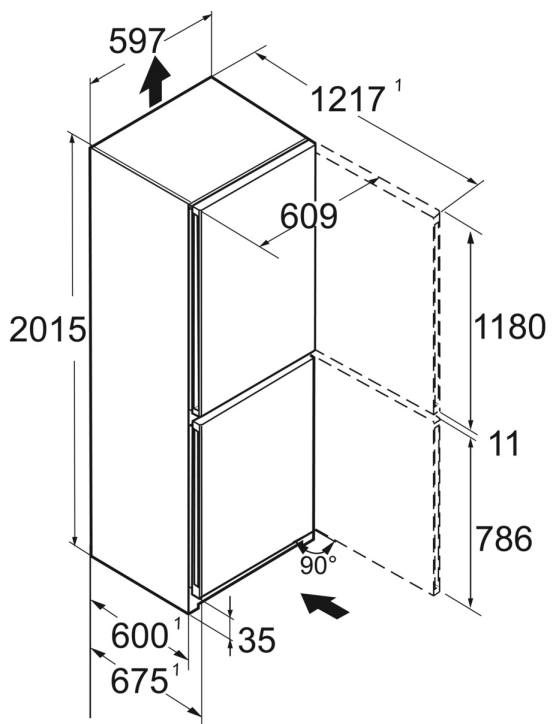

Műszaki rajz

A termékek és azok adatai reklámcélból vannak beállítva. Bár minden erőfeszítést megteszünk a szórólapban szereplő adatok és információk pontosságának biztosítására, a Liebherr fenntartja a jogot a változtatásokra előzetes értesítés nélkül. Amennyiben a készülék tényleges méretei, specifikációi és teljesítménye döntő fontosságúak, javasoljuk, hogy ellenőrizze az adott készülékhez mellékelte telepítési útmutatót. A Liebherr nem vállal felelősséget az esetleges károkért. (29.11.2023)