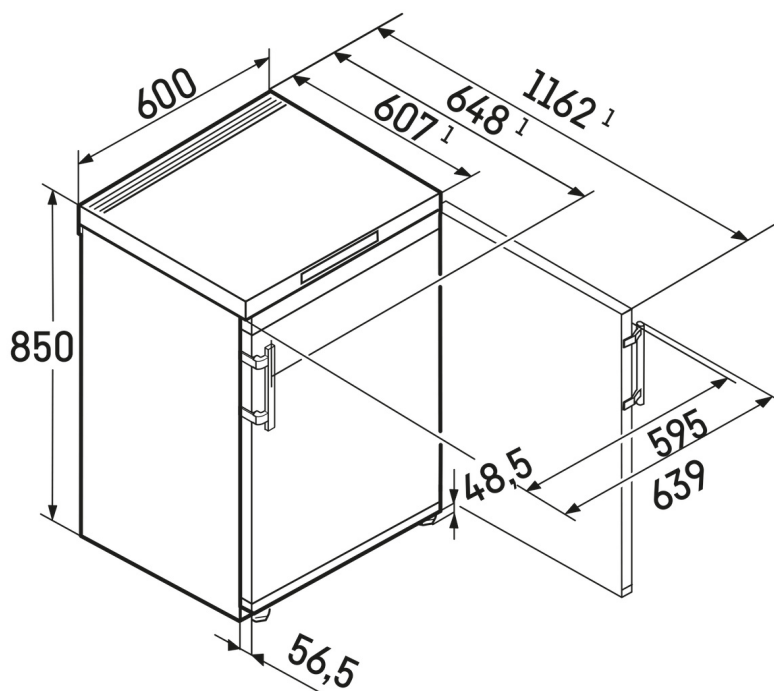

Technický výkres

Výrobky a ich údaje sú inšcenované na reklamné účely. Hoci sa vynakladá maximálne úsilie na zabezpečenie presnosti všetkých údajov a informácií v tomto letáku, spoločnosť Liebherr si vyhradzuje právo na zmeny bez predchádzajúceho upozornenia. V prípadoch, keď sú skutočné rozmery, technické údaje a výkon spotrebiča rozhodujúce, odporúčame vám prečítať si návod na inštaláciu priložený k danému spotrebiču. Spoločnosť Liebherr nenesie zodpovednosť za prípadné škody. (05.01.2024)