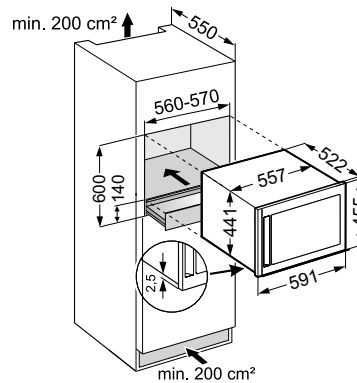

WKEes 553
GrandCru

LED

Wine

Telescopic
Rails

能耗 (kWh/y)	130
噪声 dB(A) *	34
总容积 (升)	47
最大存储量-波尔多 (0.75升) **	18
搁架数量	3
滑轨搁架	2
搁架材质	榉木
展示架	0
电子控制	LCD显示器, 触控按键
温度范围°C	+5°C 至 +20°C
温度区域	1
温度警报	可视/声音
内部照明	LED
门警报	声音
安全恒温器	无
活性炭过滤器	✓
门类型	不锈钢外框玻璃门
内置门锁	无
柔性系统	无
门铰方向	右, 可逆
产品尺寸 (高/宽/深) cm	44.1 / 55.7 / 52.2
开孔尺寸 (高/宽/深) cm	45 / 56 - 57 / 最小55
毛重/净重 (kg)	34 / 31
电压/频率 (V/Hz)	220-240 / 50

尺寸图:

活性炭过滤器
产品编号: 988129100

* 噪声符合EN 60704-3

** 以上型号仅用于储存葡萄酒。根据德国标准DIN 波尔多瓶 bordeaux 最大容量(0.75 l), 尺寸参照法国标准 NF H35-124(H:300.5mm, Ø 76.1mm)。

¹ 可选配件: 红酒工具抽屉 (产品编号: 990108400), 活性炭过滤器 (产品编号: 988129100)