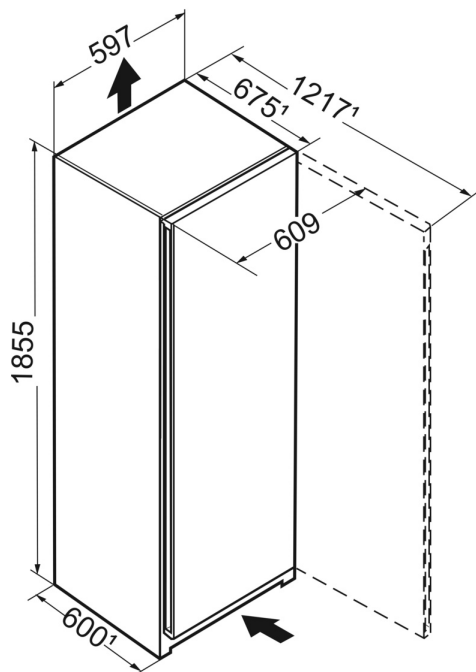

Technický výkres

Výrobky a ich údaje sú inscenované na reklamné účely. Hoci sa vynakladá maximálne úsilie na zabezpečenie presnosti všetkých údajov a informácií v tomto letáku, spoločnosť Liebherr si vyhradzuje právo na zmeny bez predchádzajúceho upozornenia. V prípadoch, keď sú skutočné rozmery, technické údaje a výkon spotrebiča rozhodujúce, odporúčame vám prečítať si návod na inštaláciu priložený k danému spotrebiču. Spoločnosť Liebherr nenesie zodpovednosť za prípadné škody. (07.12.2023)