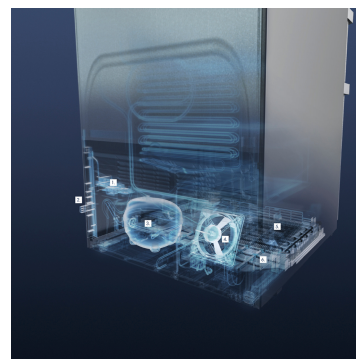

Dotykový displej

Skutočne jedinečný: Vďaka dotykovému displeju je ovládanie vašej chladničky Liebherr skutočne jednoduché a intuitívne. Na displeji sú všetky funkcie prehľadne usporiadané. Lhkým dotyk prsta poľahky napríklad zvolíte funkcie alebo skontrolujete aktuálnu teplotu vašej chladničky.

BlackSteel

Čierna nehrdzavejúca oceľ pôsobivo zvýrazňuje minimalistický pôvab rýdzeho kovu. Povrch BlackSteel je vizuálnym magnetom s jedinečným vertikálnym brúsením a rafinovanými akcentmi, ktoré dodávajú materiálu jeho charakteristickú rýdzosť. Vďaka nim je zároveň odolný voči škrabancom a odtlačkom prstov. Váš spotrebič sa tak stáva absolútnou pastvou pre oči.

Zapustené madlo

Mimoriadna a funkčná: Vďaka zvislo a ergonomicky umiestnenému zapustenému madlu môžete spotrebič otvárať pohodlne a s ľahkosťou. Moderný a puristický dizajn súčasne umožňuje dokonalú integráciu do vašej kuchyne bez madiel.