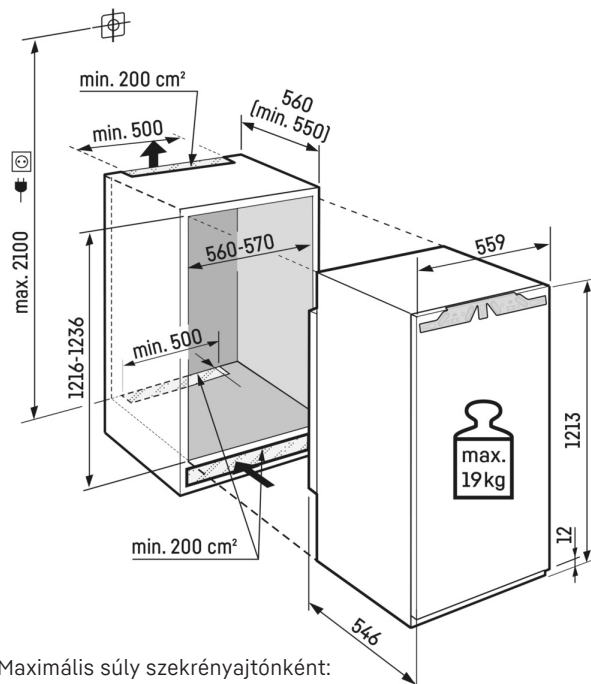

Ajtónyitás iránya **bal, átfodítható**

Cserélhető ajtótomítás **igen**

EAN **4016803115496**

¹ Az (EU) 2019/2016 rendelet értelmében a teljes térfogatot (kerekített) egész számként, a fagyasztó és frissentartó rekeszek térfogatát pedig egy tizedesjegy pontossággal adjuk meg.

Integrált fiókvezető

Az sínek a nyitott és megtöltött fagyasztófiókok esetén is kényelmes hozzáférést biztosítanak az élelmiszerekhez. Az ütközőrendszer megakadályozza a kihúzott fiókok kiesését. Becsukáskor a fiókok könnyedén kerülnek vissza az eredeti - légáramlás és hűtés szempontjából optimális - helyzetbe.

Műszaki rajz

Maximális súly szekrényajtónként:
Fagaszttórekesz: 19 kg