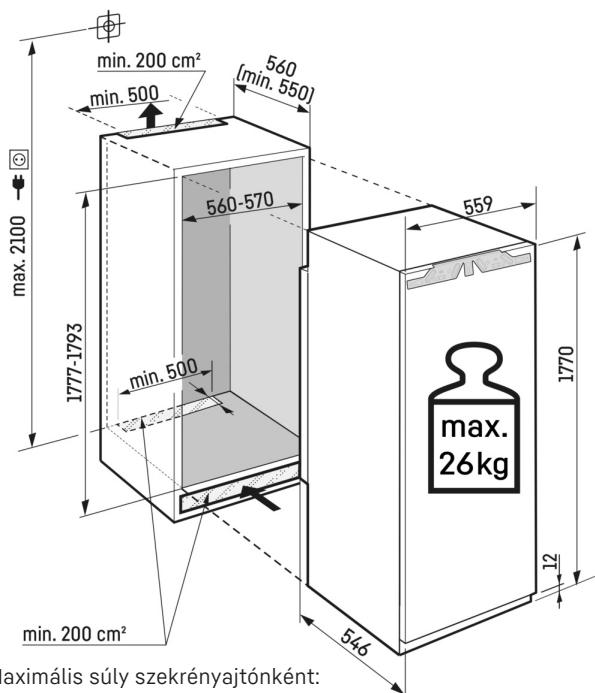

Építési mód	Fixen rögzített ajtó / integrálható beépíthető készülék
Energiahatékonysági osztály	
Energiafogyasztás év/24 h	131 / 0,358 kWh
Teljes hűtött tér	276 l ¹
Hűtött terek	Hűtőrész: 151,6 l / BioFresh rész: 97,9 l / Fagyasztórész: 27 l
Zajkibocsátási érték és osztály	33 dB(A) / B, SuperSilent
Klímaosztály	SN-T (+10 °C ig +43 °C)
Frekvencia / feszültség	50-60 Hz / 220-240 V~
Teljesítményigény	1,2 A
Beépítési méret cm-ben (Ma / Szé / Mé)	177,2-178,8 / 56-57 / min. 55
Ajtónyitás iránya	IRBac 5171-001 jobbra nyíló IRBac 5171-617 balra nyíló
Vezérlés	
Vezérlés	2,4"-os színes TFT-kijelző, Touch- & Swipe Digitális hőmérsékletkijelző a hűtő- és a BioFreshrészhez
Csatlakozó	SmartDeviceBox-szal
Ajtóriasztás	optikai és akusztikus
Hűtőrész	
Ventilátor	PowerCooling Ambientlight világítással FreshAir aktív-szén-szűrővel
Ajtó tárolópolcok	Premium GlassLine tároló polc palacktartóval, kihúzható VarioBoxok, variálható tojástartó, vajtartó
VarioSafe	igen
Palacktároló	Integrált palacktartó
Megvilágítás	Világító panel mindkét oldalon LED-es hátfal-megvilágítás
BioFresh rekesz	3 BioFresh rekesz, 2 Fruit & Vegetable rekesz, ebből 1 HydroBreeze, 1 Meat & Dairy rekesz, 1 FlexSystem
Fagyasztórész	
Mélyhűtőfokozat	****
Fagyasztási teljesítmény 24 óra alatt	2 kg
Tárolási idő üzemzavar esetén	14 h
Jégkockatartó	igen
A felszereltség előnyei	
Ajtónyitás iránya	jobb, átfordítható
Cserélhető ajtótomítás	igen
EAN	4016803114574

Műszaki rajz

Maximális súly szekrényajtónként:
Hűtőrekesz: 26 kg

A termékek és azok adatai reklámcélból vannak beállítva. Bár minden erőfeszítést megteszünk a szórólapon szereplő adatok és információk pontosságának biztosítására, a Liebherr fenntartja a jogot a változtatásokra előzetes értesítés nélkül. Amennyiben a készülék tényleges méretei, specifikációi és teljesítménye döntő fontosságúak, javasoljuk, hogy ellenőrizze az adott készülékhez mellékelte telepítési útmutatót. A Liebherr nem vállal felelősséget az esetleges károkért. (29.11.2023)