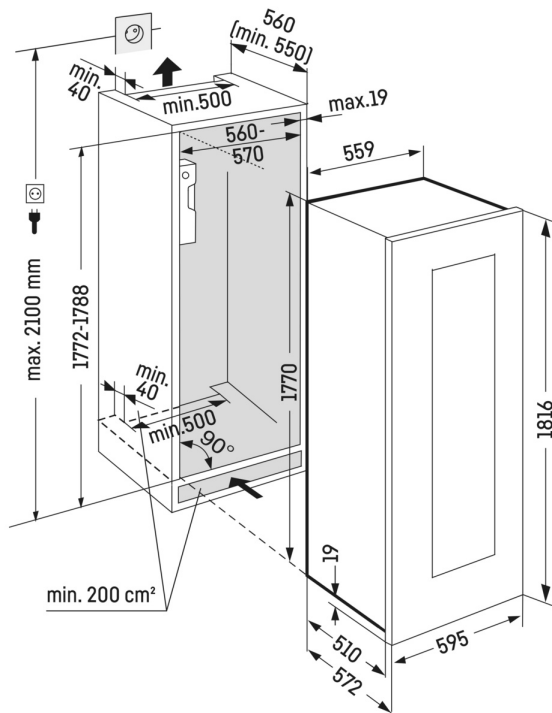

Műszaki rajz

A termékek és azok adatai reklámcélokából vannak beállítva. Bár minden erőfeszítést megteszünk a szórólapban szereplő adatok és információk pontosságának biztosítására, a Liebherr fenntartja a jogot a változtatásokra előzetes értesítés nélkül. Amennyiben a készülék tényleges méretei, specifikációi és teljesítménye döntő fontosságúak, javasoljuk, hogy ellenőrizze az adott készülékhez mellékelt telepítési útmutatót. A Liebherr nem vállal felelősséget az esetleges károkért. (29.11.2023)