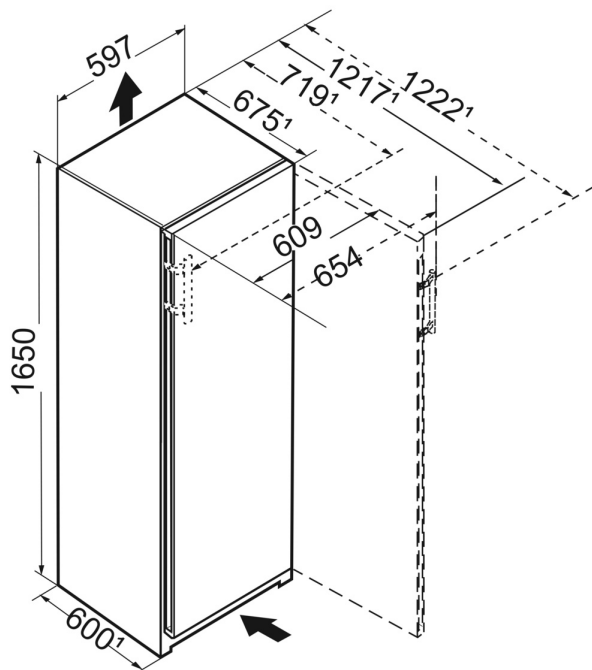

Technický výkres

Výrobky a jejich údaje jsou inscenovány pro reklamní účely. Přestože je vynaloženo veškeré úsilí na zajištění správnosti všech údajů a informací v tomto letáku, společnost Liebherr si vyhrazuje právo na změny bez předchozího upozornění. Pokud jsou skutečné rozměry, technické údaje a výkon spotřebiče rozhodující, doporučujeme vám, abyste se seznámili s návodem k instalaci, který je přiložen k danému spotřebiči. Společnost Liebherr neručí za případné škody. (15.12.2023)