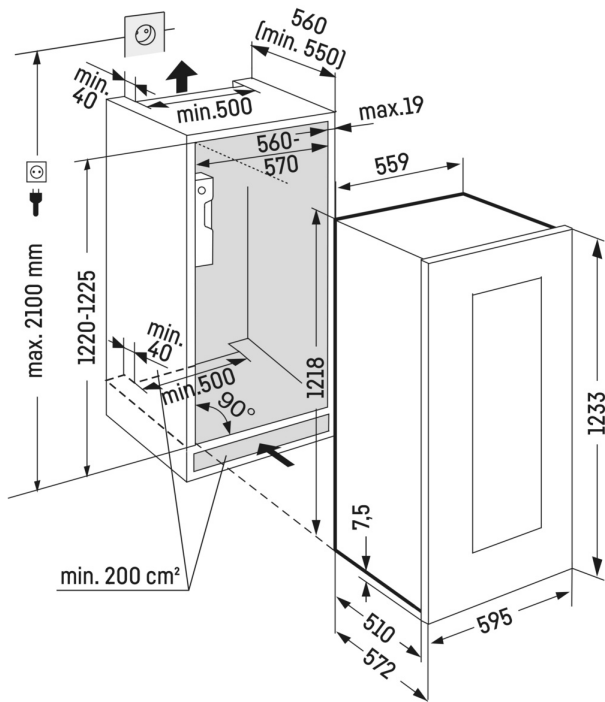

Műszaki rajz

A termékek és azok adatai reklámcélokából vannak beállítva. Bár minden erőfeszítést megteszünk a szórólapban szereplő adatok és információk pontosságának biztosítására, a Liebherr fenntartja a jogot a változtatásokra előzetes értesítés nélkül. Amennyiben a készülék tényleges méretei, specifikációi és teljesítménye döntő fontosságúak, javasoljuk, hogy ellenőrizze az adott készülékhez mellékelt telepítési útmutatót. A Liebherr nem vállal felelősséget az esetleges károkért. (29.11.2023)