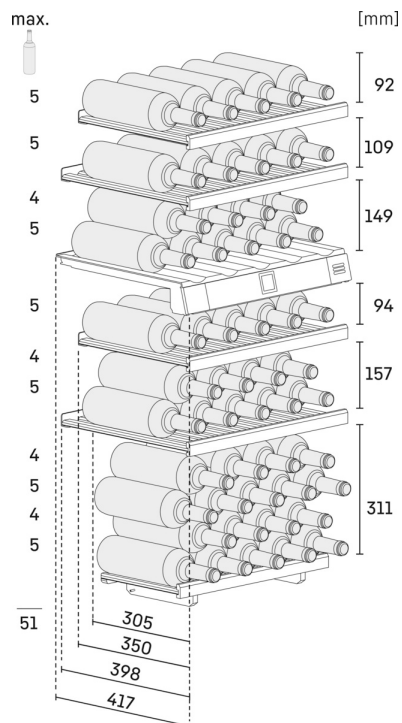

Műszaki rajz

A termékek és azok adatai reklámcélokából vannak beállítva. Bár minden erőfeszítést megteszünk a szórólapban szereplő adatok és információk pontosságának biztosítására, a Liebherr fenntartja a jogot a változtatásokra előzetes értesítés nélkül. Amennyiben a készülék tényleges méretei, specifikációi és teljesítménye döntő fontosságúak, javasoljuk, hogy ellenőrizze az adott készülékhez mellékelt telepítési útmutatót. A Liebherr nem vállal felelősséget az esetleges károkért. (29.11.2023)